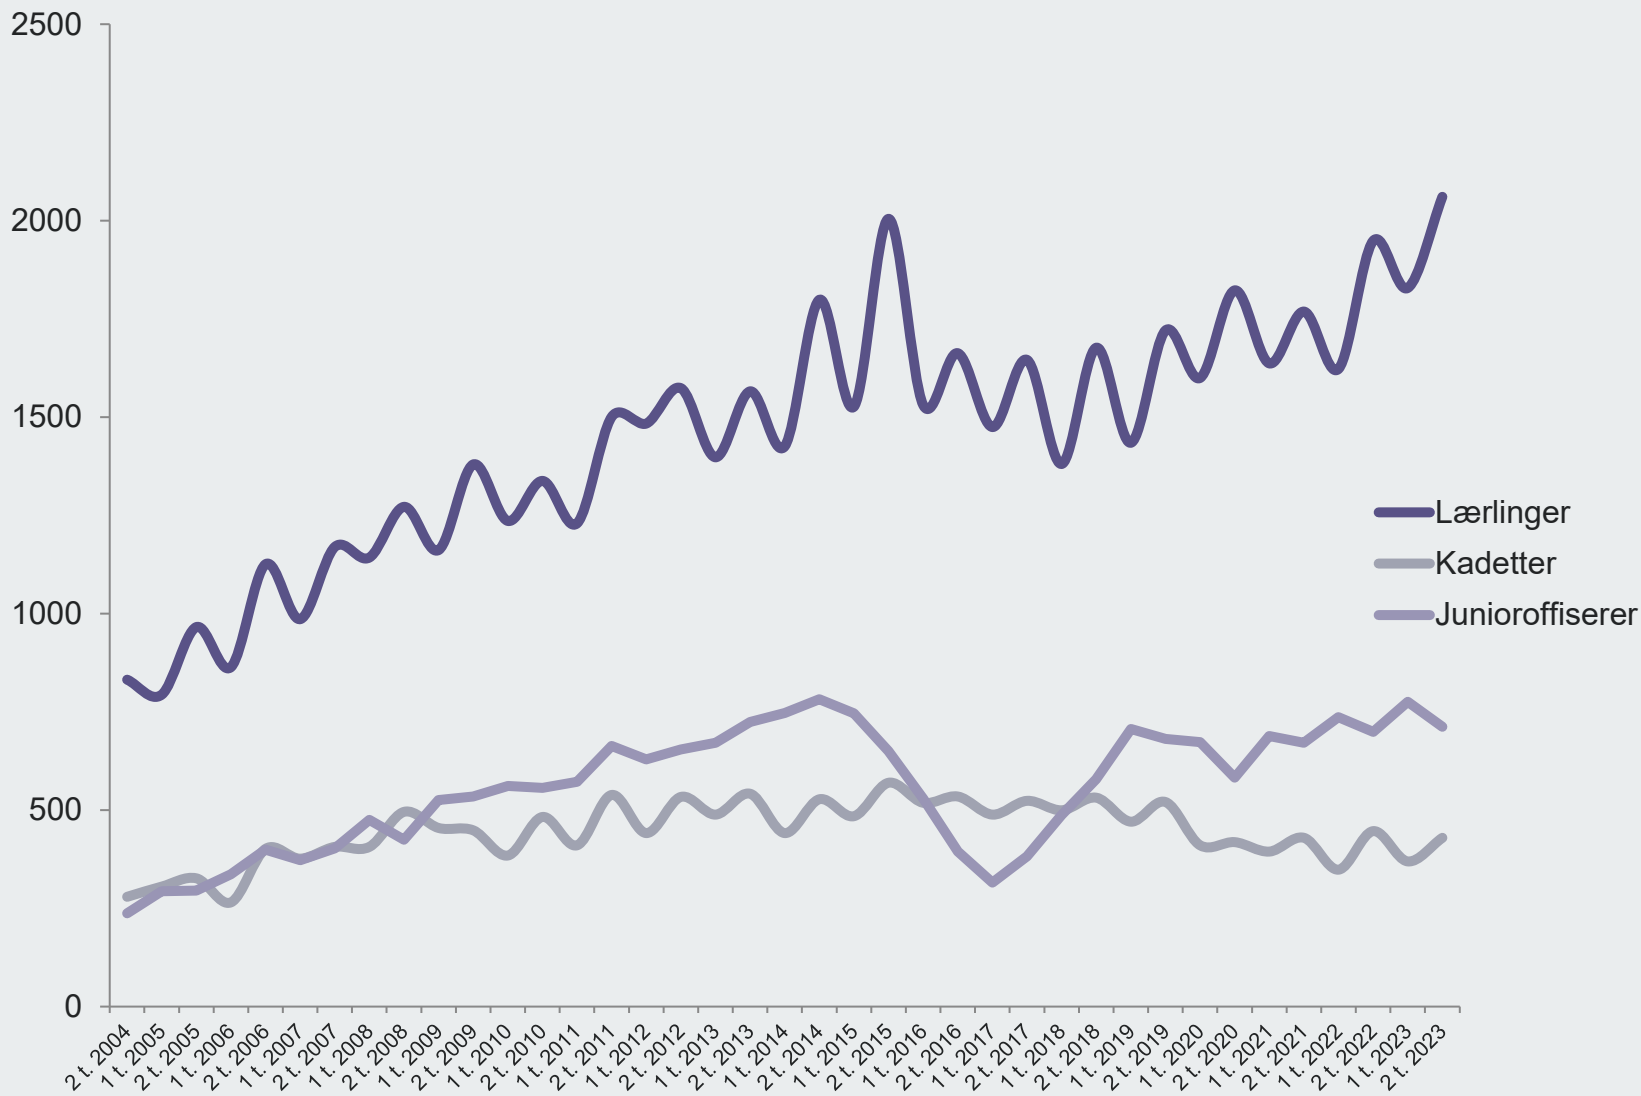

Utvikling opplæringsstillinger

UTVIKLING I TILSKUDDSBELØP 2004-2023

Utvikling i tilskuddsbeløp

UTVIKLING PER STILLINGSKATEGORI 2004-2023

UTVIKLING PER STILLINGSKATEGORI 2004-2023

UTVIKLING PER STILLINGSKATEGORI 2004-2023 - LÆRLINGER

UTVIKLING PER STILLINGSKATEGORI 2004-2023 - KADETTER

UTVIKLING PER STILLINGSKATEGORI 2004-2023 - JUNIOROFFISERER

UTVIKLING ANTALL KVINNER 2011-2023

STØRSTE MOTTAKERE AV TILSKUDD - 2. TERMIN 2023