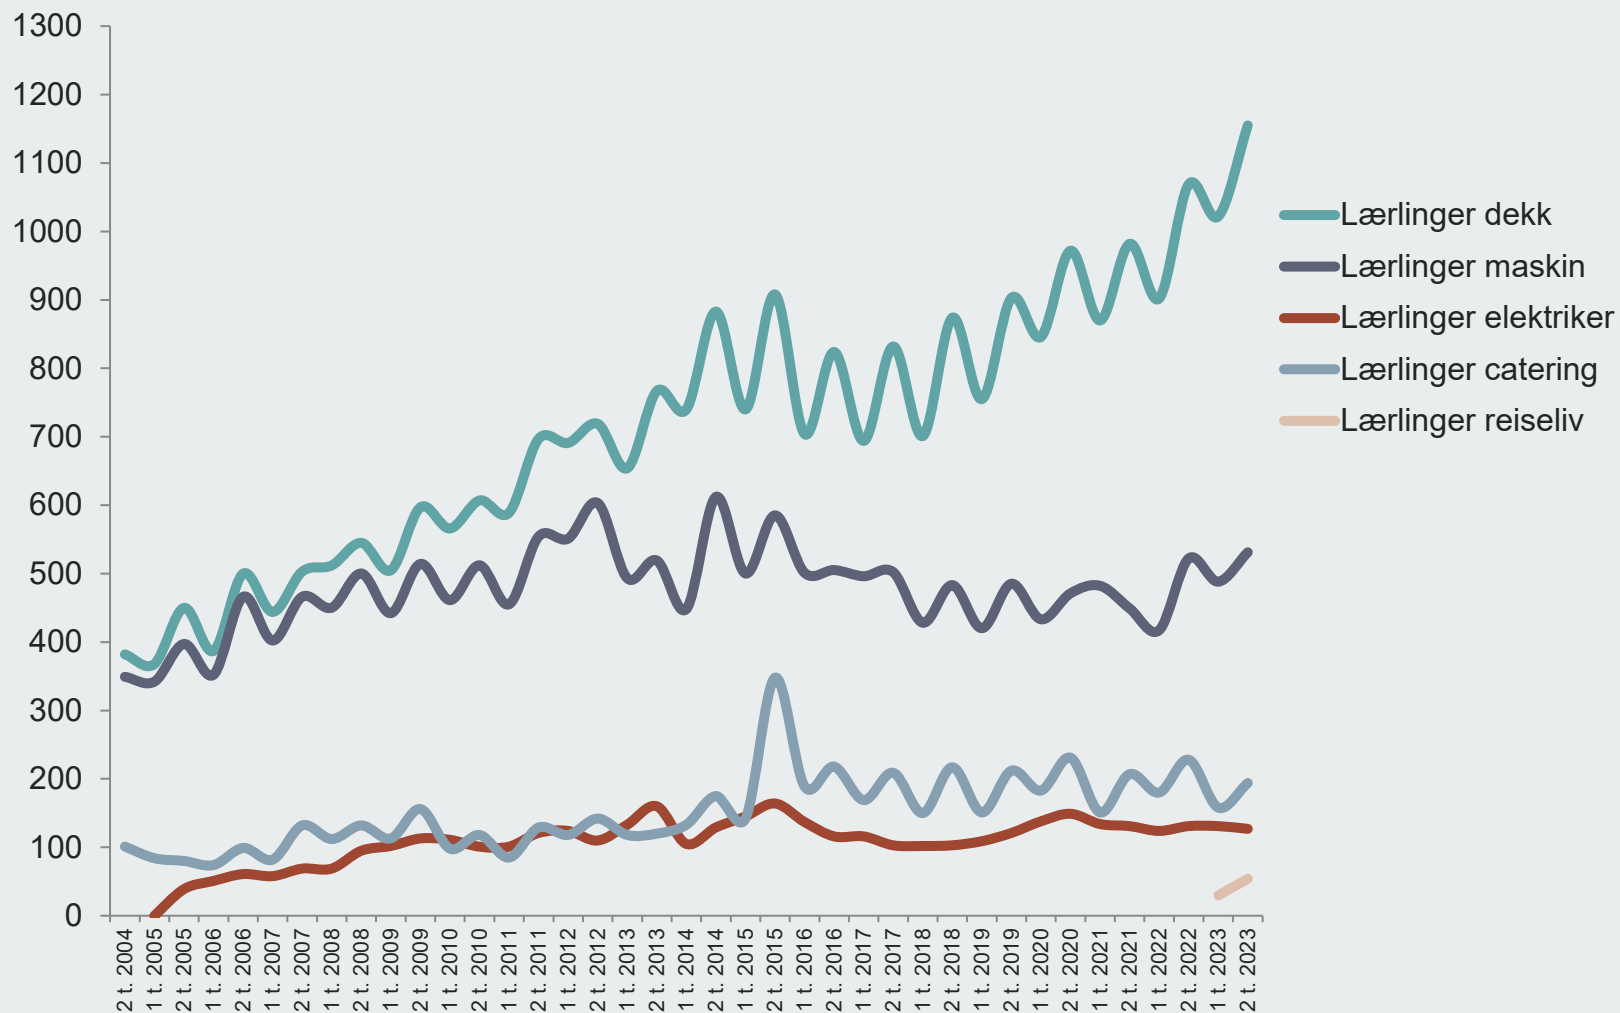

Utvikling opplæringsstillinger

UTVIKLING I TILSKUDDSBELØP 2004-2023

Utvikling i tilskuddsbeløp

UTVIKLING PER STILLINGSKATEGORI 2004-2023

UTVIKLING PER STILLINGSKATEGORI 2004-2023

UTVIKLING PER STILLINGSKATEGORI 2004-2023 - LÆRLINGER

UTVIKLING PER STILLINGSKATEGORI 2004-2023 - KADETTER

UTVIKLING PER STILLINGSKATEGORI 2004-2023 - JUNIOROFFISERER

UTVIKLING ANTALL KVINNER 2011-2023

STØRSTE MOTTAKERE AV TILSKUDD - 2. TERMIN 2023