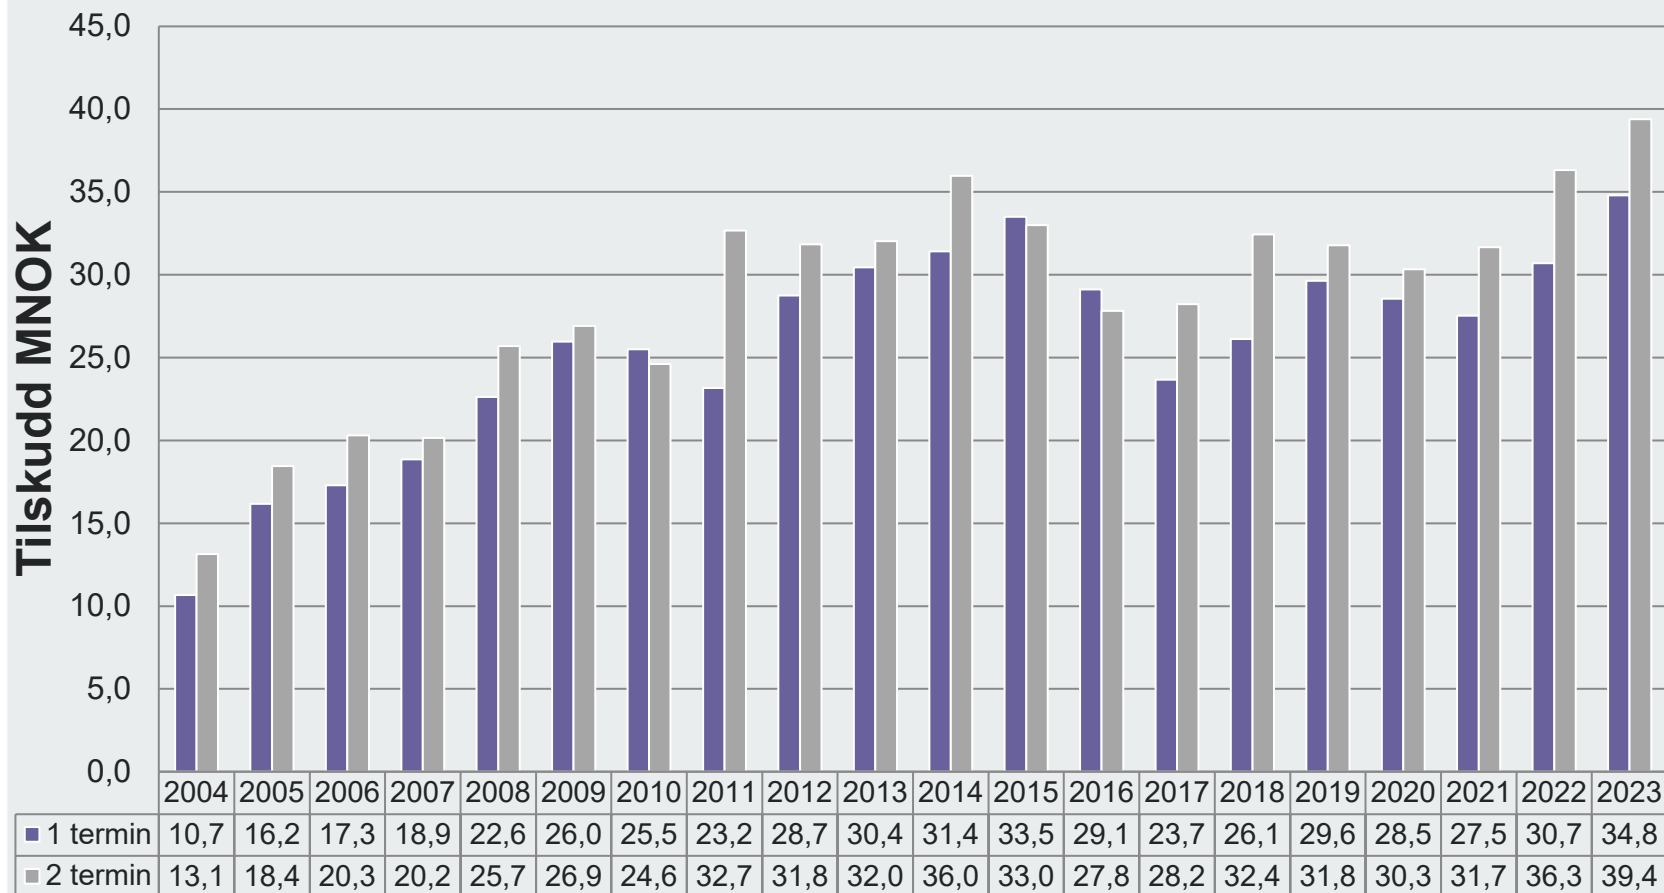

STIFTELSEN NORSK MARITIM KOMPETANSE

Norges
Rederiforbund
Norwegian
Shipowners'
Association

UTVIKLING I ANTALL OPPLÆRINGSPLASSER 2004-2023

www.rederi.no

UTVIKLING ANTALL OPPLÆRINGSTILLINGSSTILLINGER 2004-2023

Utvikling opplæringsstillinger

UTVIKLING I TILSKUDDSBELØP 2004-2023

Utvikling i tilskuddsbeløp

UTVIKLING PER STILLINGSKATEGORI 2004-2023

UTVIKLING PER STILLINGSKATEGORI 2004-2023

UTVIKLING PER STILLINGSKATEGORI 2004-2023 - LÆRLINGER

UTVIKLING PER STILLINGSKATEGORI 2004-2023 - KADETTER

UTVIKLING PER STILLINGSKATEGORI 2004-2023 - JUNIOROFFISERER

UTVIKLING ANTALL KVINNER 2011-2023

STØRSTE MOTTAKERE AV TILSKUDD - 2. TERMIN 2023