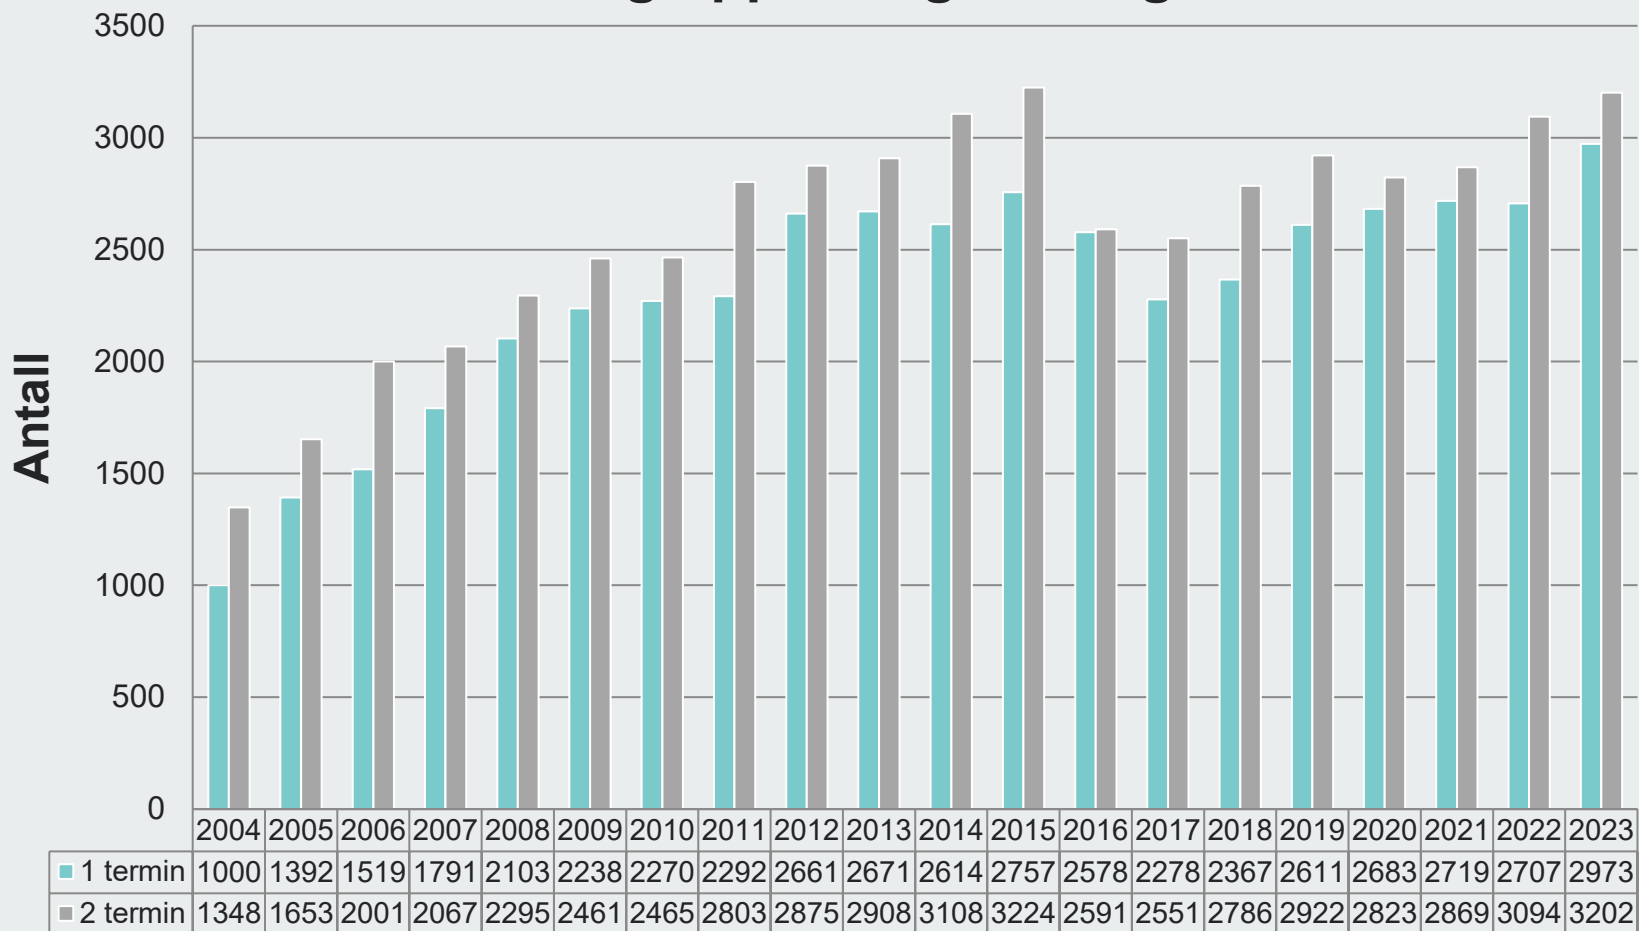

STIFTELSEN NORSK MARITIM KOMPETANSE

Norges
Rederiforbund
Norwegian
Shipowners'
Association

UTVIKLING I ANTALL OPPLÆRINGSPLASSER 2004-2023

www.rederi.no

UTVIKLING ANTALL OPPLÆRINGSTILLINGSSTILLINGER 2004-2023

Utvikling opplæringsstillinger

UTVIKLING I TILSKUDDSBELØP 2004-2023

Utvikling i tilskuddsbeløp

UTVIKLING PER STILLINGSKATEGORI 2004-2023

UTVIKLING PER STILLINGSKATEGORI 2004-2023

UTVIKLING PER STILLINGSKATEGORI 2004-2023 - LÆRLINGER

UTVIKLING PER STILLINGSKATEGORI 2004-2023 - KADETTER

UTVIKLING PER STILLINGSKATEGORI 2004-2023 - JUNIOROFFISERER

UTVIKLING ANTALL KVINNER 2011-2023

STØRSTE MOTTAKERE AV TILSKUDD - 2. TERMIN 2023