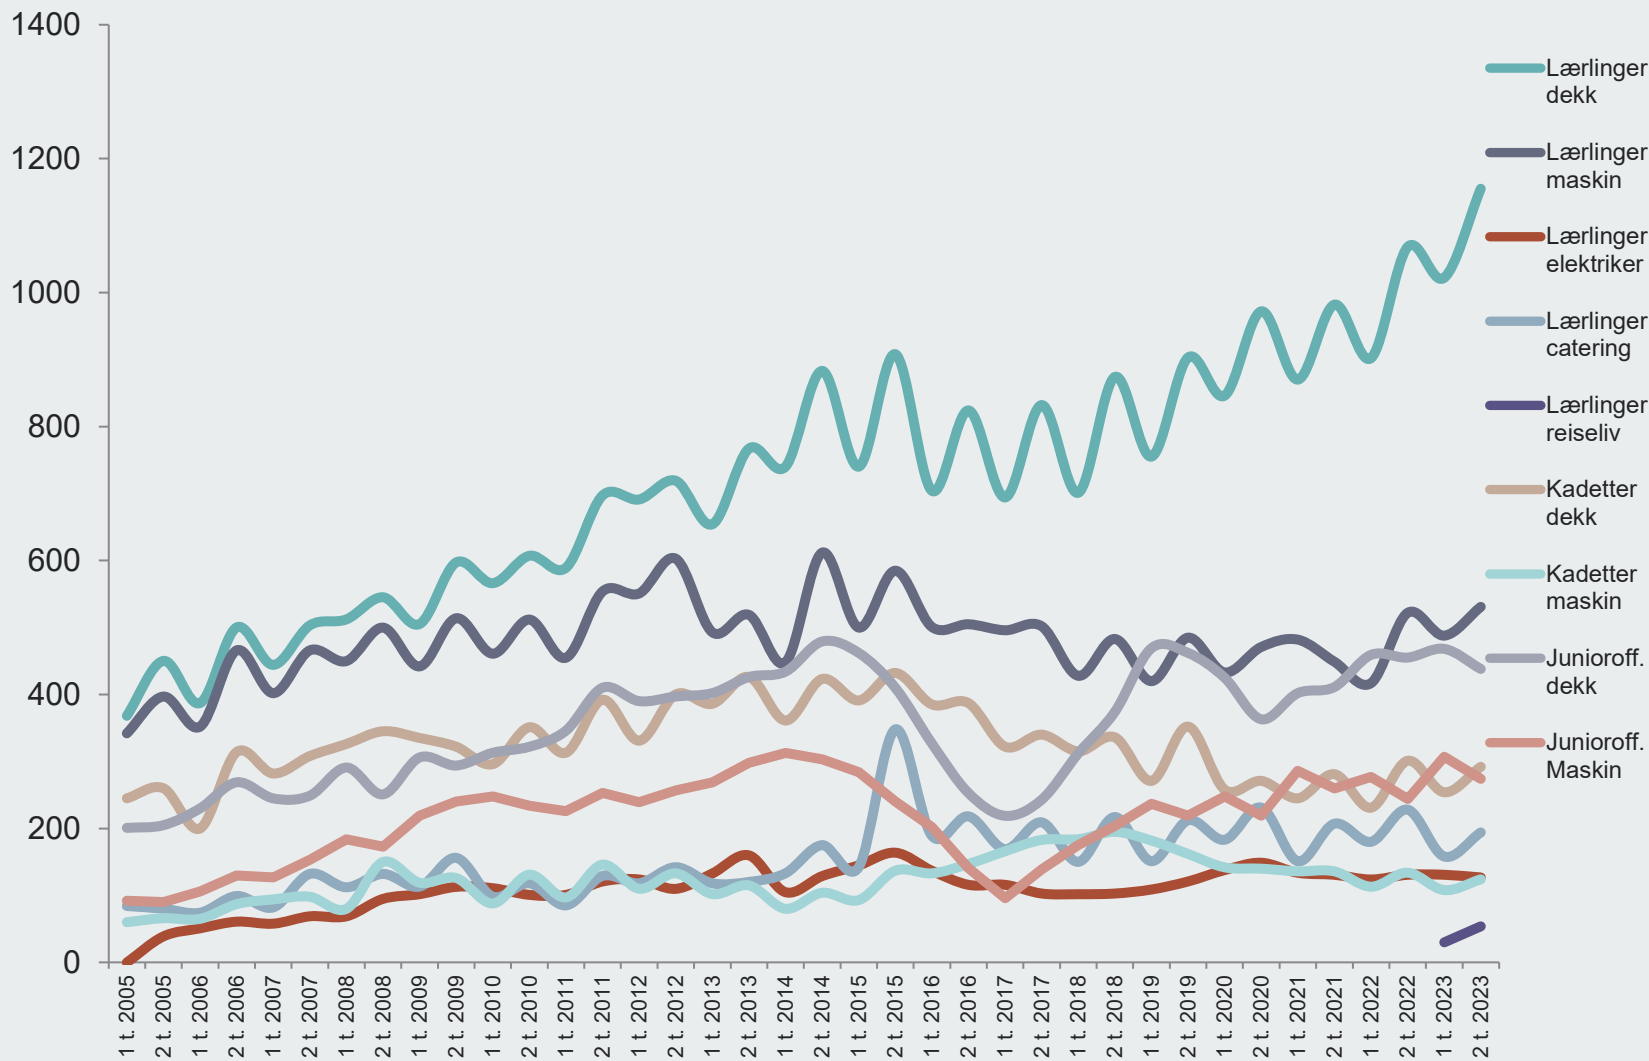

Utvikling opplæringsstillinger

UTVIKLING I TILSKUDDSBELØP 2004-2023

Utvikling i tilskuddsbeløp

UTVIKLING PER STILLINGSKATEGORI 2004-2023

UTVIKLING PER STILLINGSKATEGORI 2004-2023

UTVIKLING PER STILLINGSKATEGORI 2004-2023 - LÆRLINGER

UTVIKLING PER STILLINGSKATEGORI 2004-2023 - KADETTER

UTVIKLING PER STILLINGSKATEGORI 2004-2023 - JUNIOROFFISERER

UTVIKLING ANTALL KVINNER 2011-2023

STØRSTE MOTTAKERE AV TILSKUDD - 2. TERMIN 2023