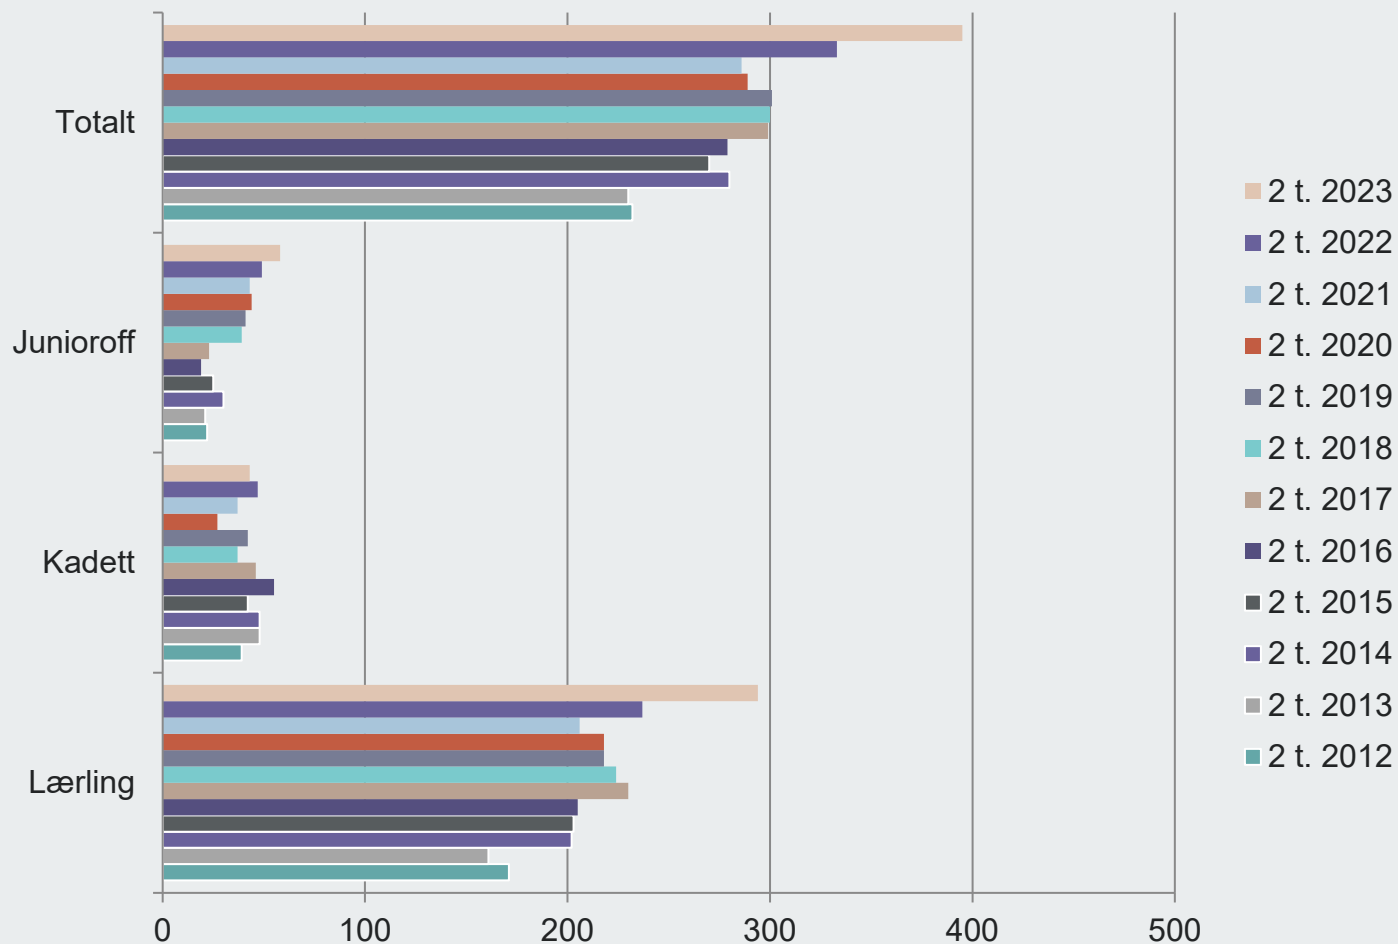

STIFTELSEN NORSK MARITIM KOMPETANSE

Norges
Rederiforbund
Norwegian
Shipowners'
Association

UTVIKLING I ANTALL OPPLÆRINGSPLASSER 2004-2023

www.rederi.no

UTVIKLING ANTALL OPPLÆRINGSTILLINGSSTILLINGER 2004-2023

Utvikling opplæringsstillinger

UTVIKLING I TILSKUDDSBELØP 2004-2023

Utvikling i tilskuddsbeløp

UTVIKLING PER STILLINGSKATEGORI 2004-2023

UTVIKLING PER STILLINGSKATEGORI 2004-2023

UTVIKLING PER STILLINGSKATEGORI 2004-2023 - LÆRLINGER

UTVIKLING PER STILLINGSKATEGORI 2004-2023 - KADETTER

UTVIKLING PER STILLINGSKATEGORI 2004-2023 - JUNIOROFFISERER

UTVIKLING ANTALL KVINNER 2011-2023

STØRSTE MOTTAKERE AV TILSKUDD - 2. TERMIN 2023