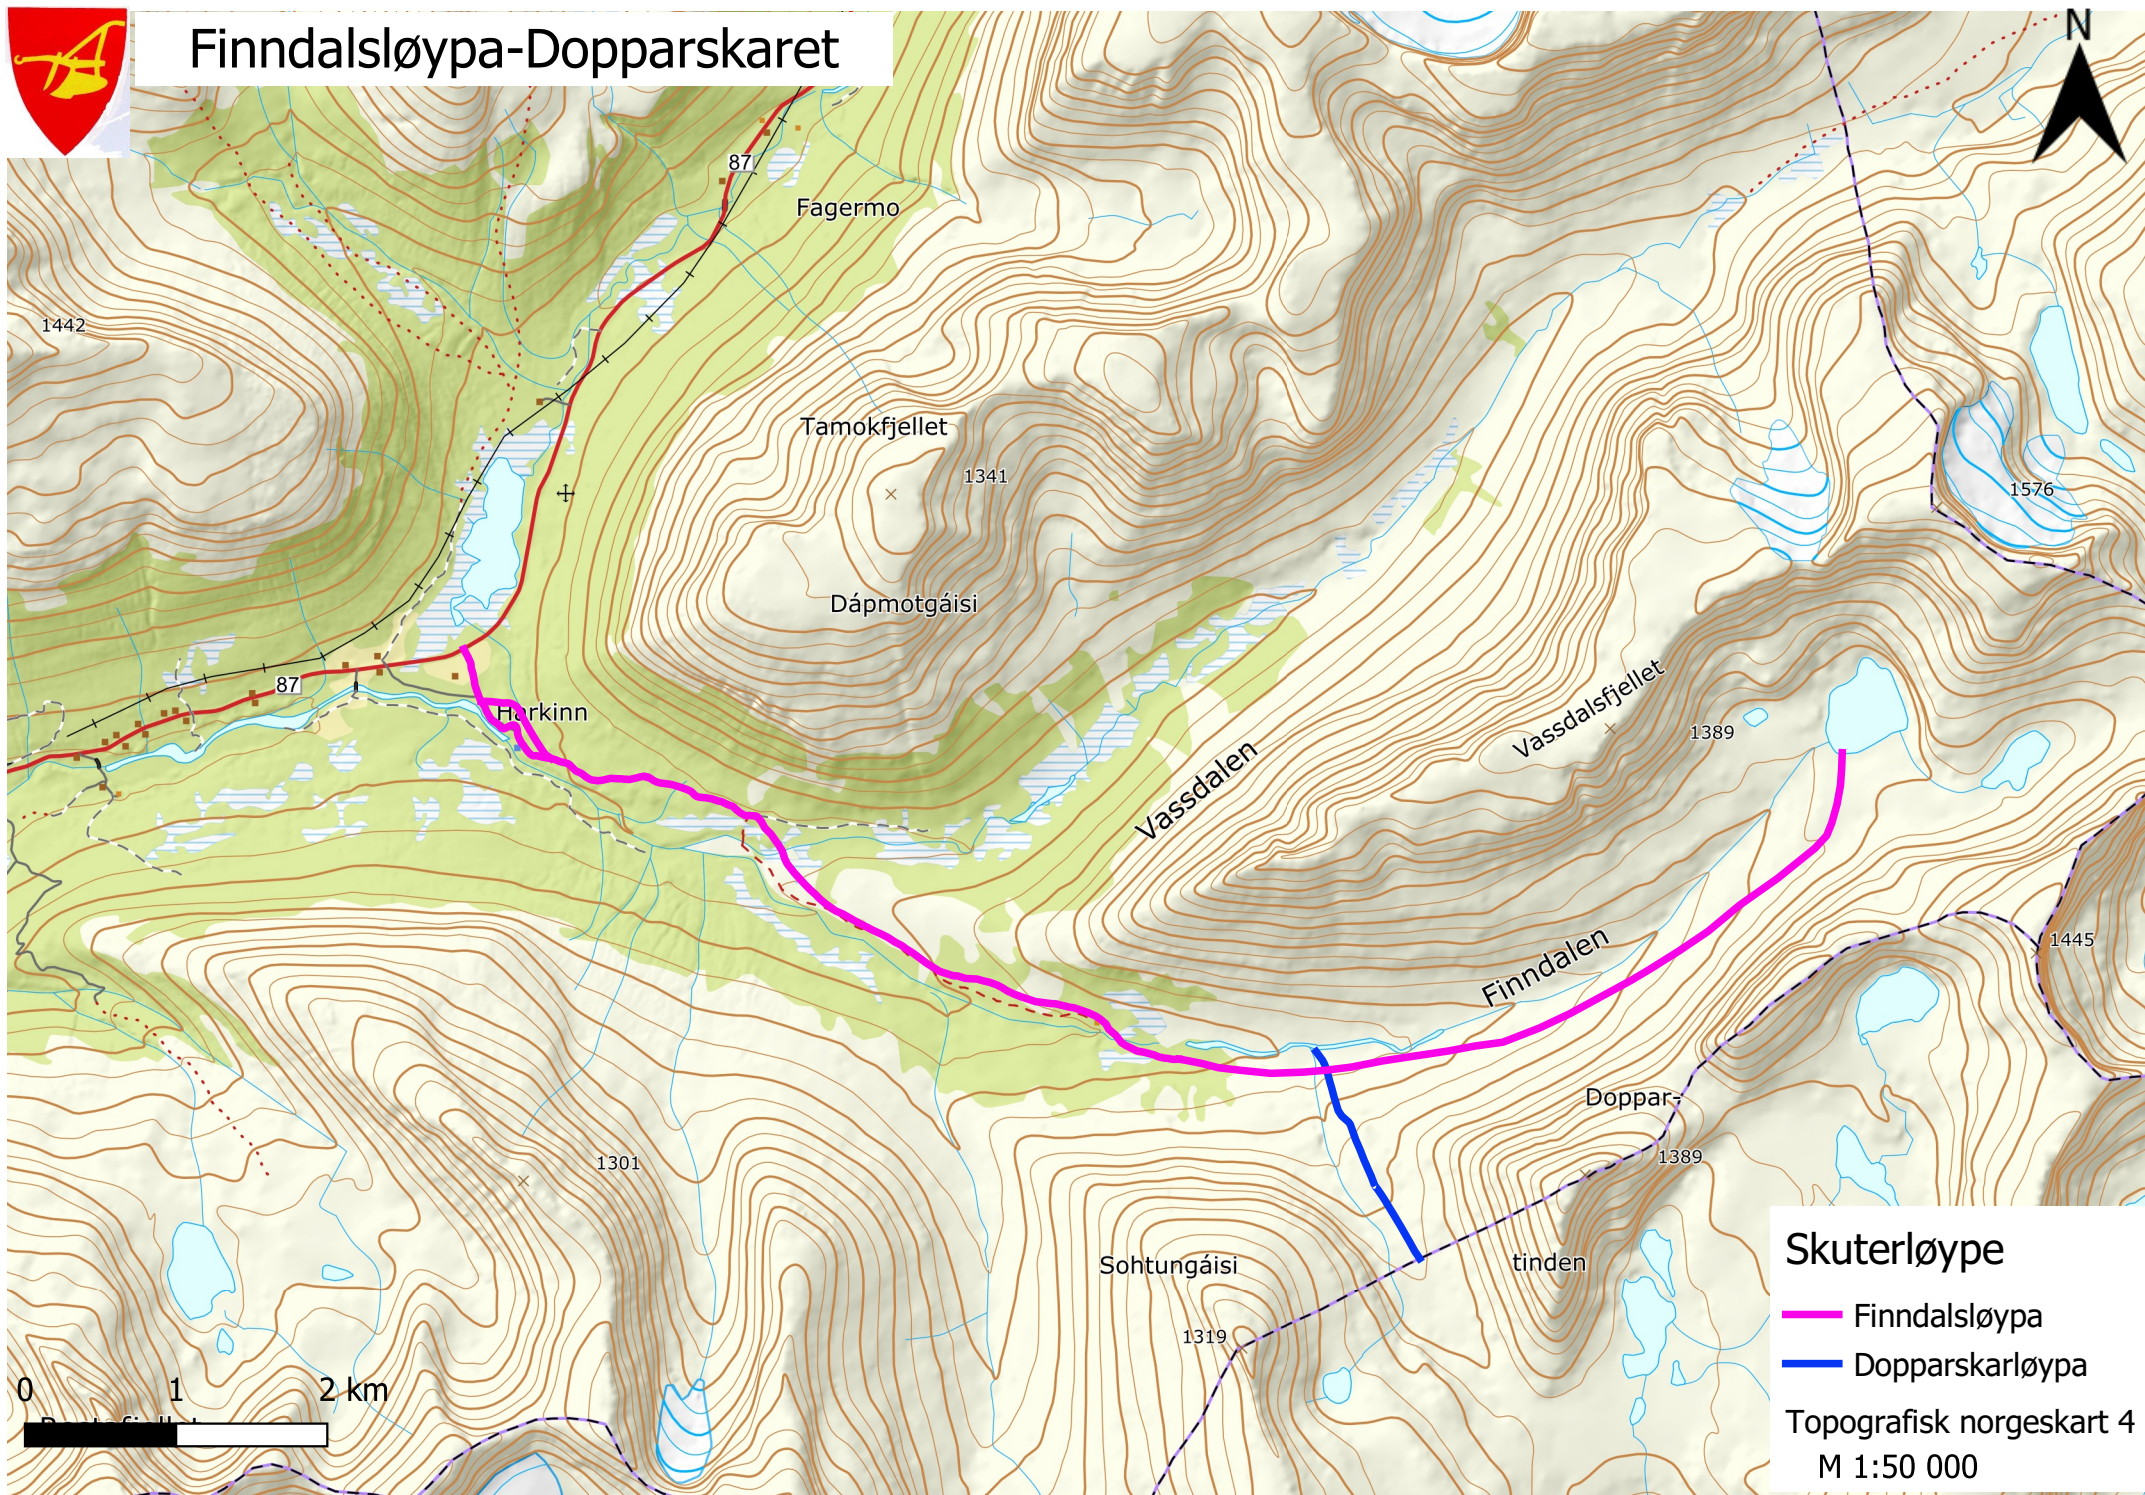

Finndalsløypa-Dopparskaret

Skuterløypa

- Finndalsløypa
- Dopparskarløypa

Topografisk norgeskart 4
M 1:50 000