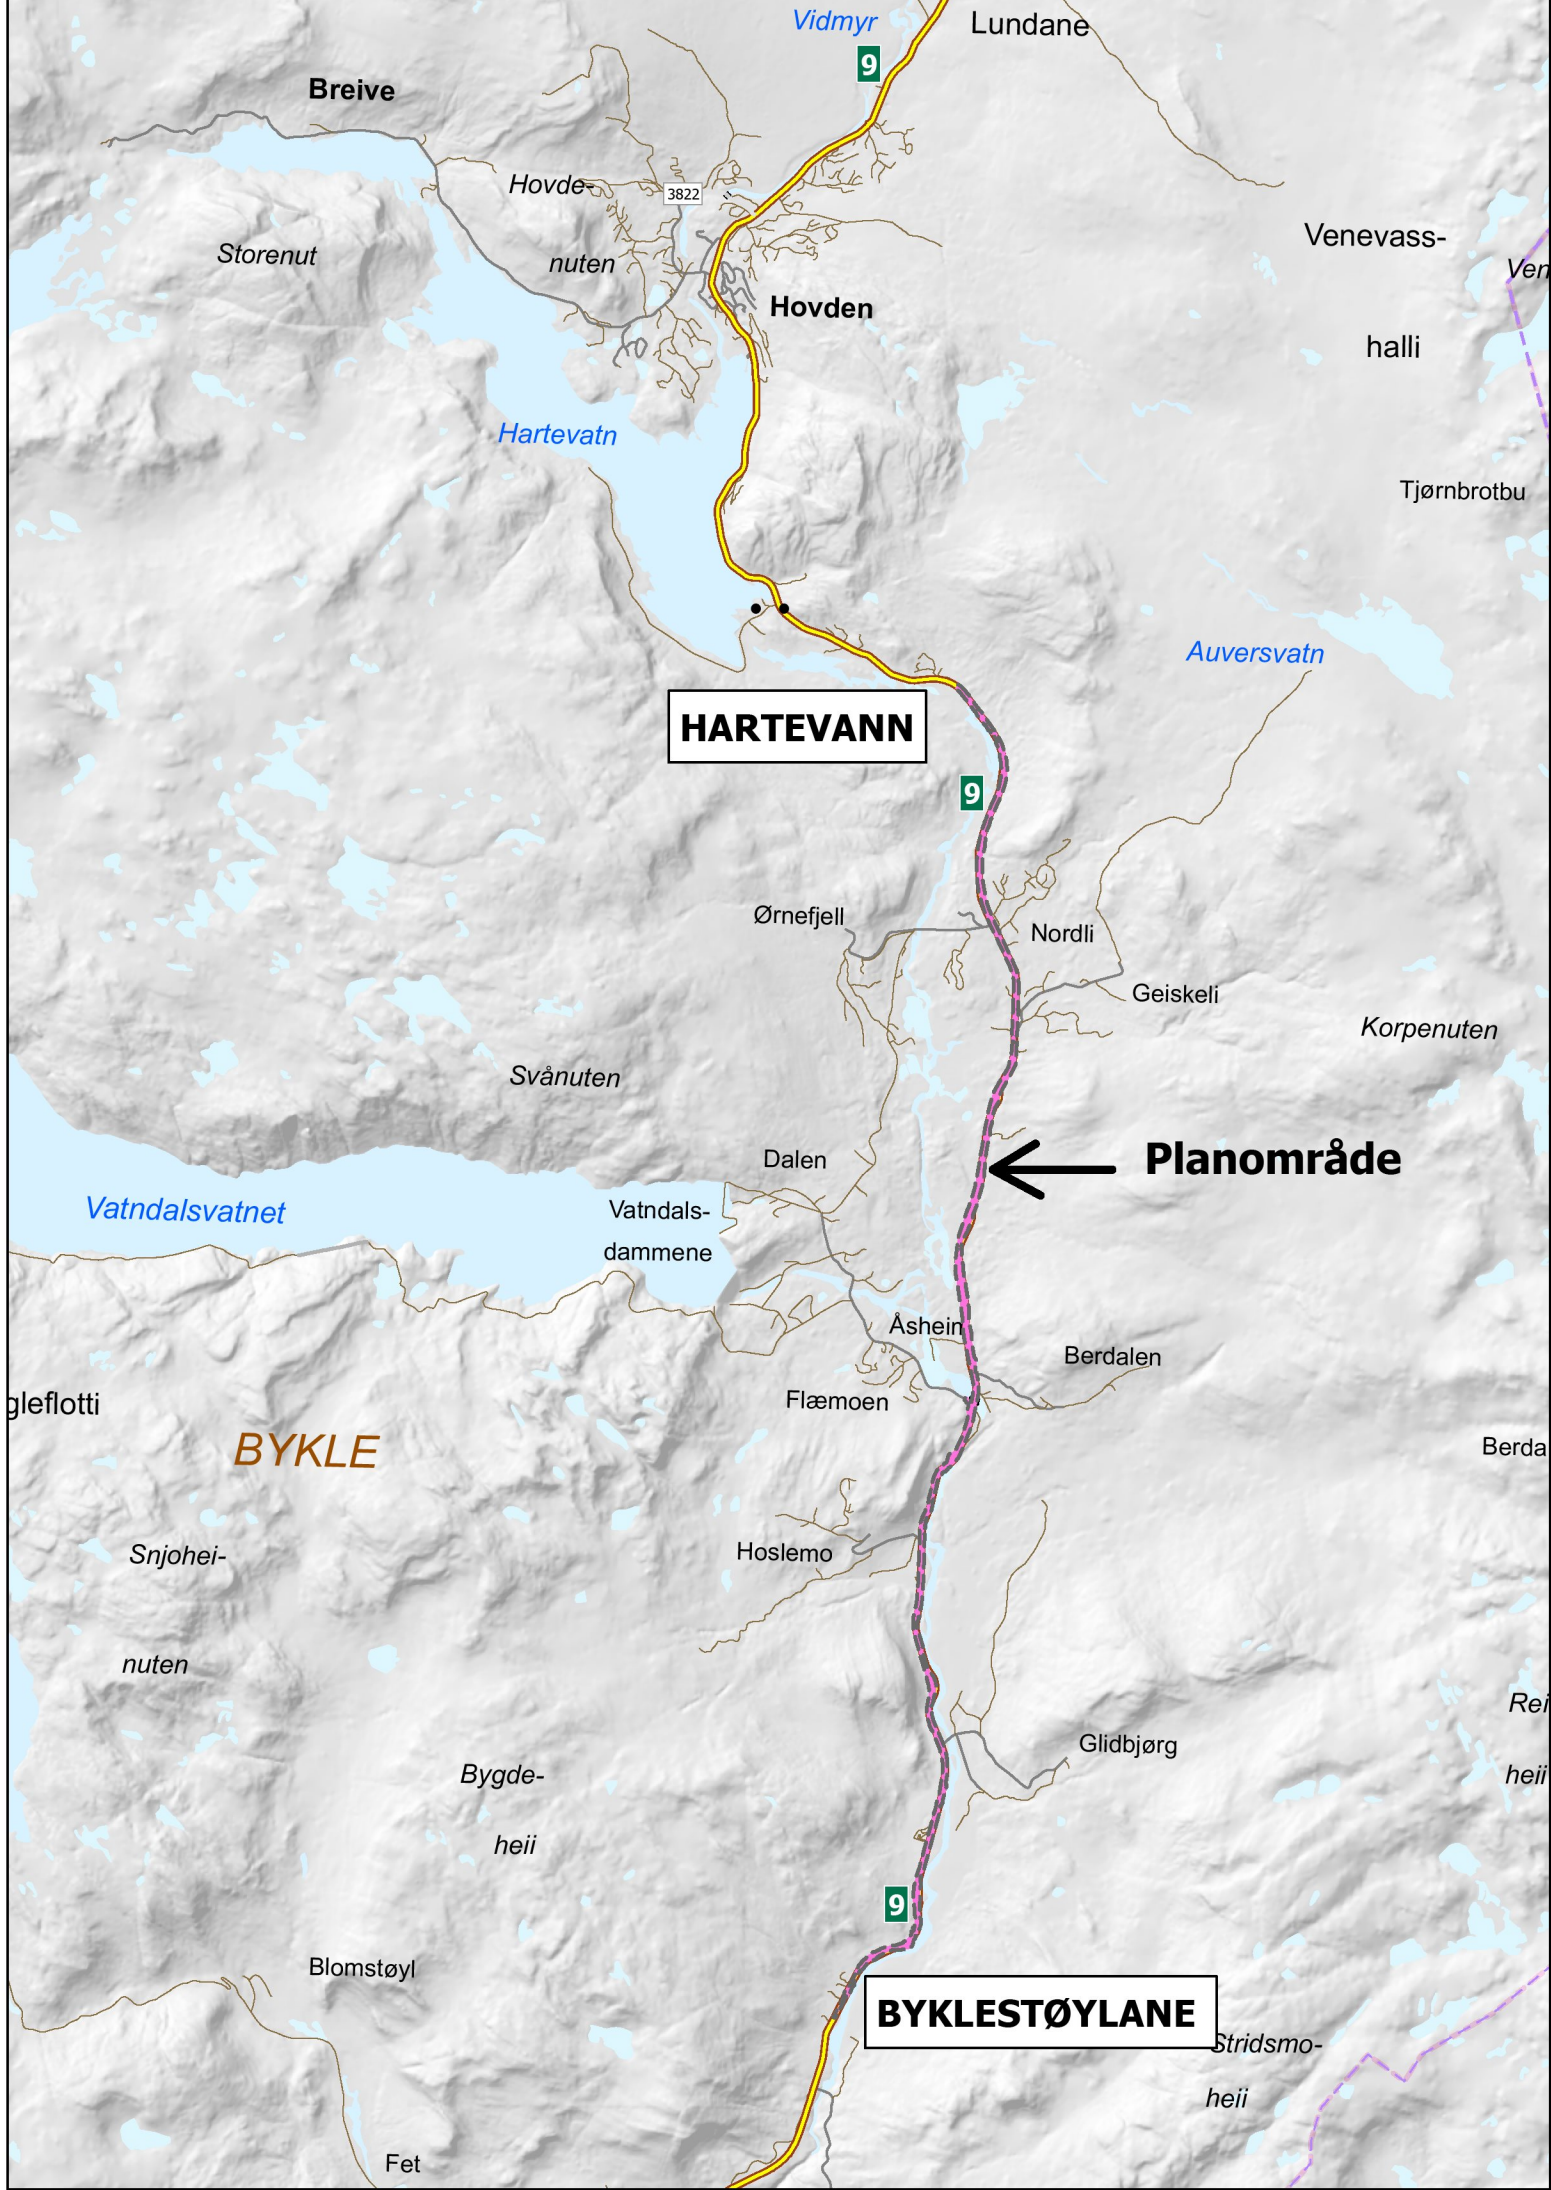

HARTEVANN

← Planområde

BYKLE

BYKLESTØYLANE