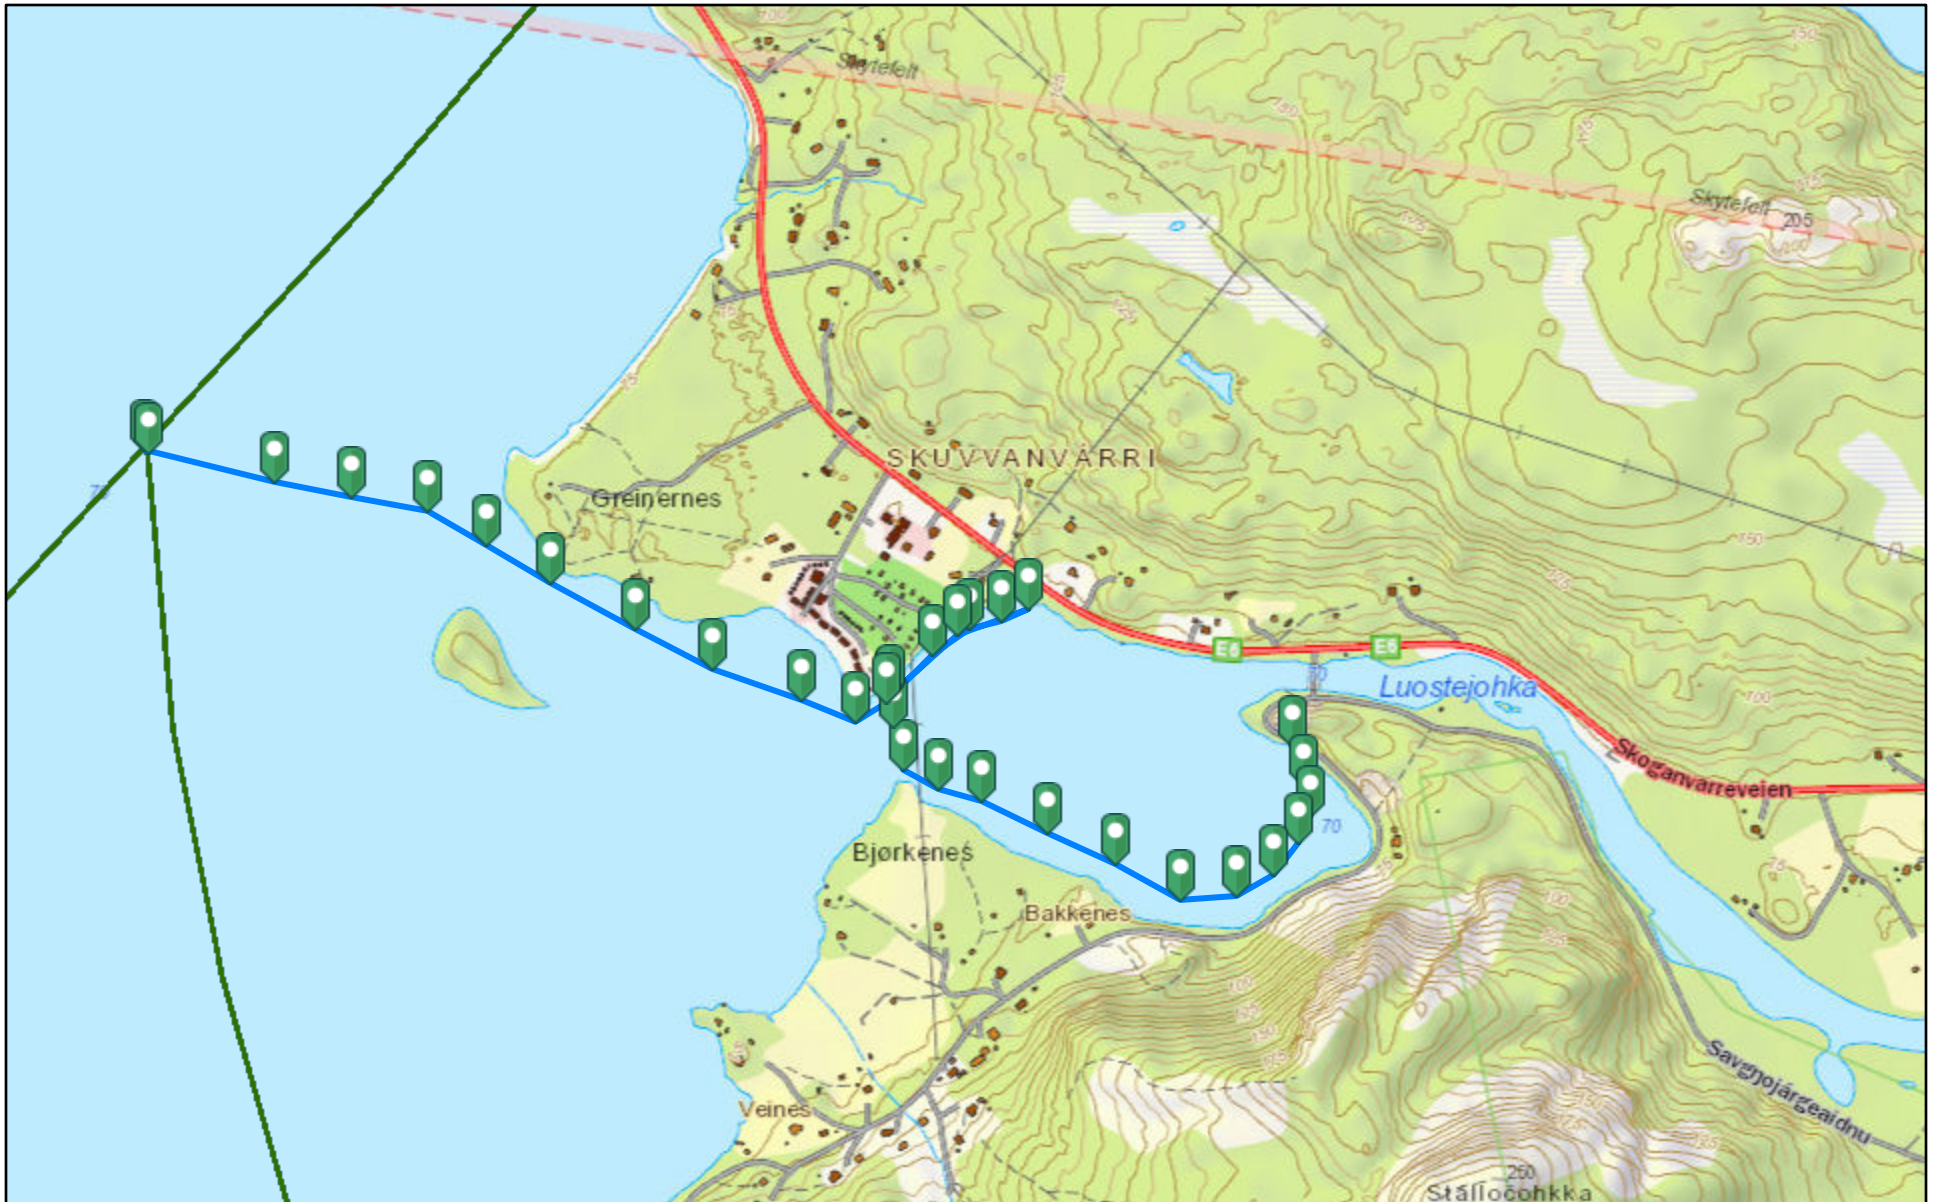

Innspill scooterløype

28.1.2021, 17:44:55

🚲 Sykkelrute ingen gradering Sykkelrute ingen gradering

Kartverket, Geovekst, kommuner og OSM - Geodata AS; Miljødirektoratet