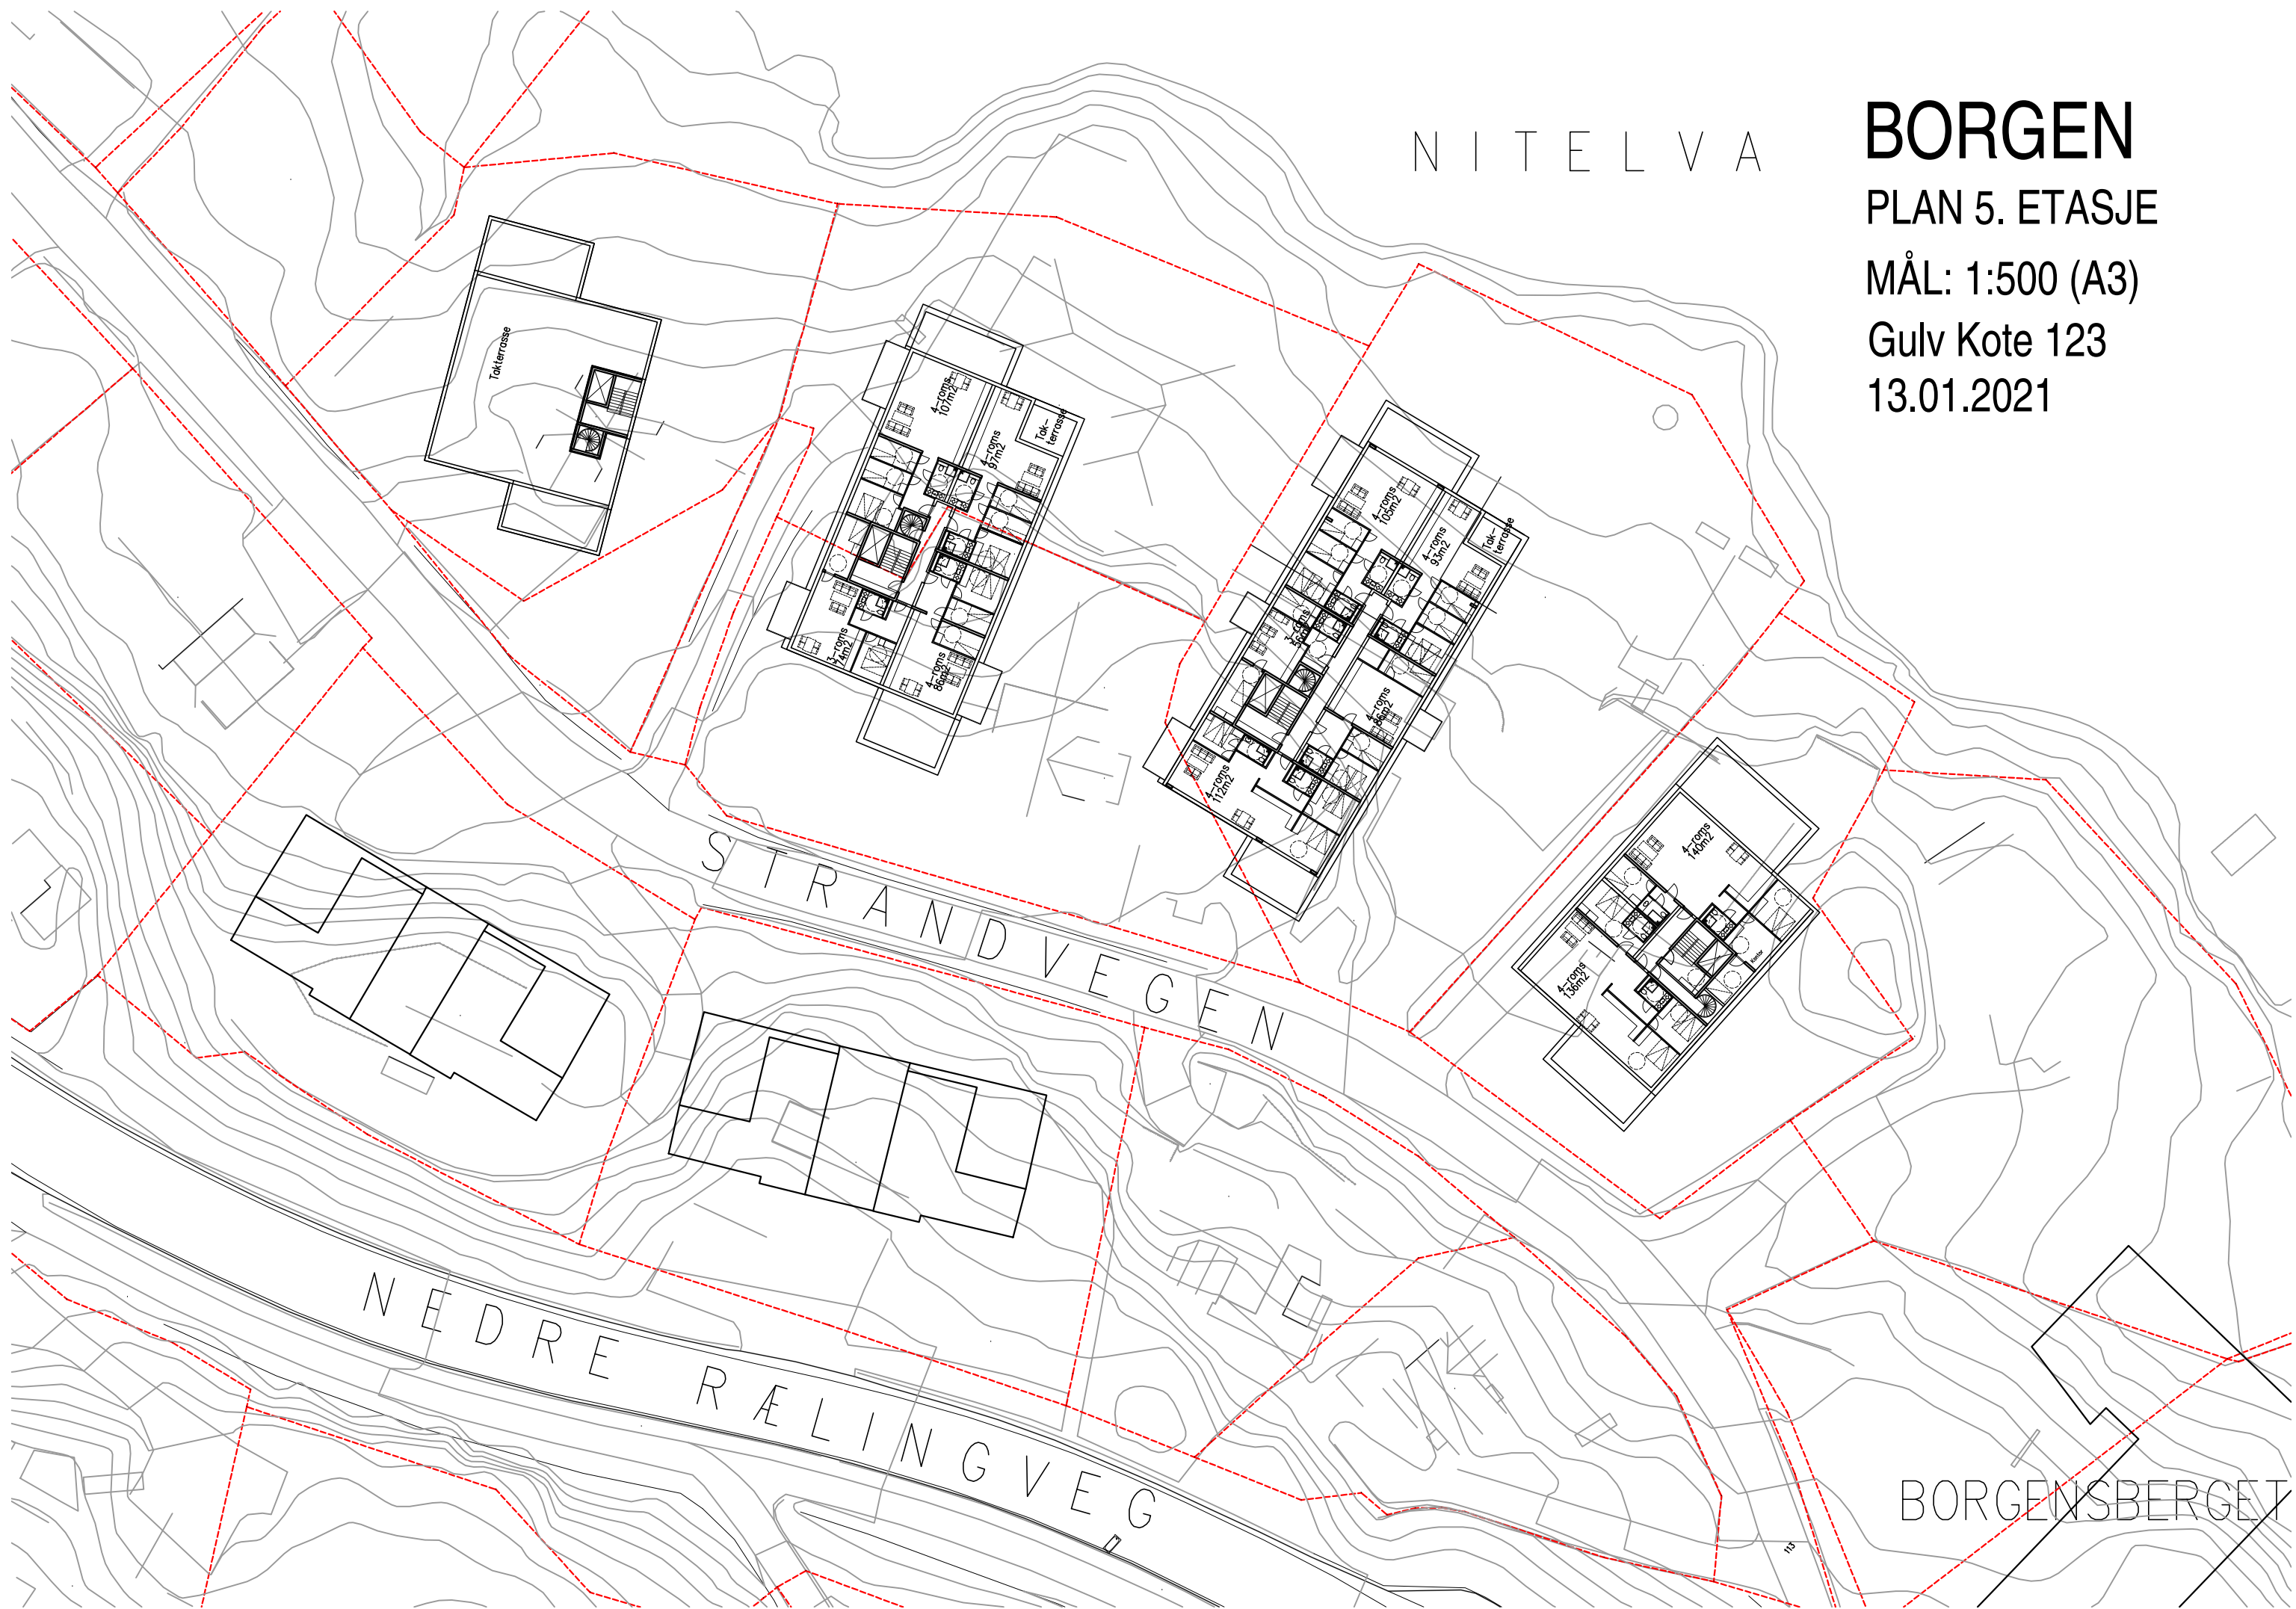

NITELVA

BORGEN

PLAN 5. ETASJE

MÅL: 1:500 (A3)

Gulv Kote 123

13.01.2021

BORGENSBERGET