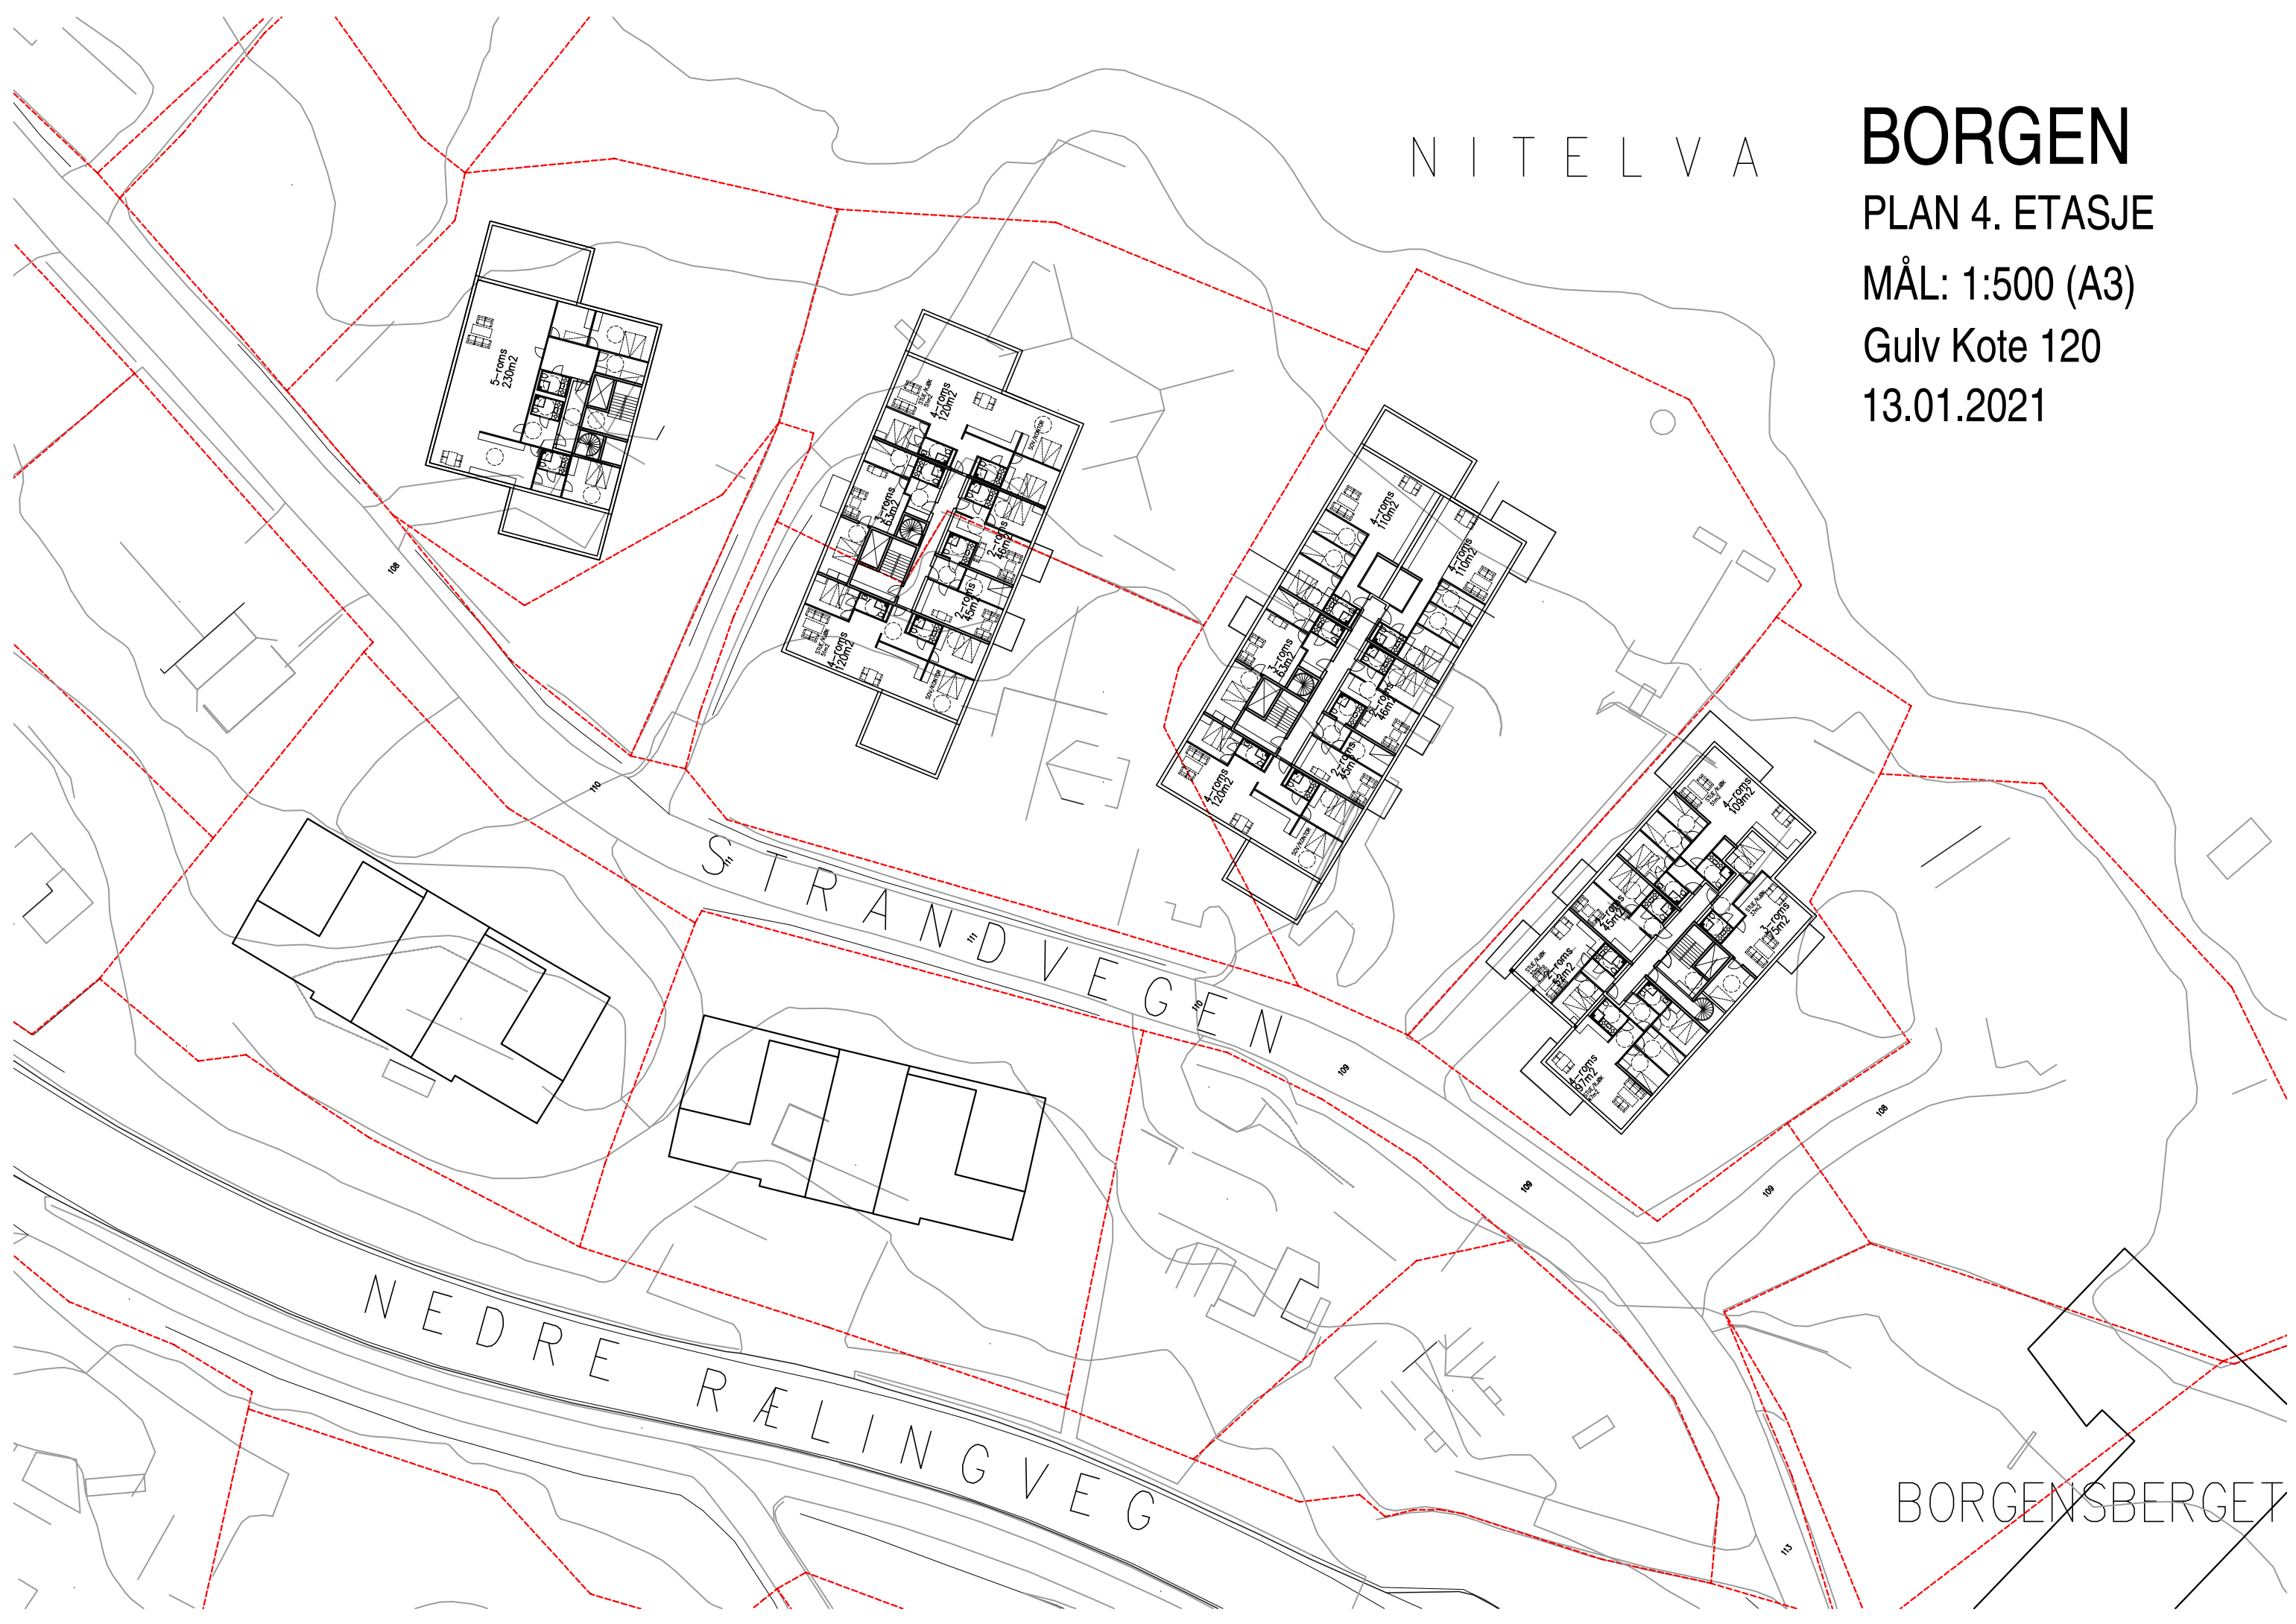

# BORGEN

PLAN 4. ETASJE

MÅL: 1:500 (A3)

Gulv Kote 120

13.01.2021

BORGENSBERGET