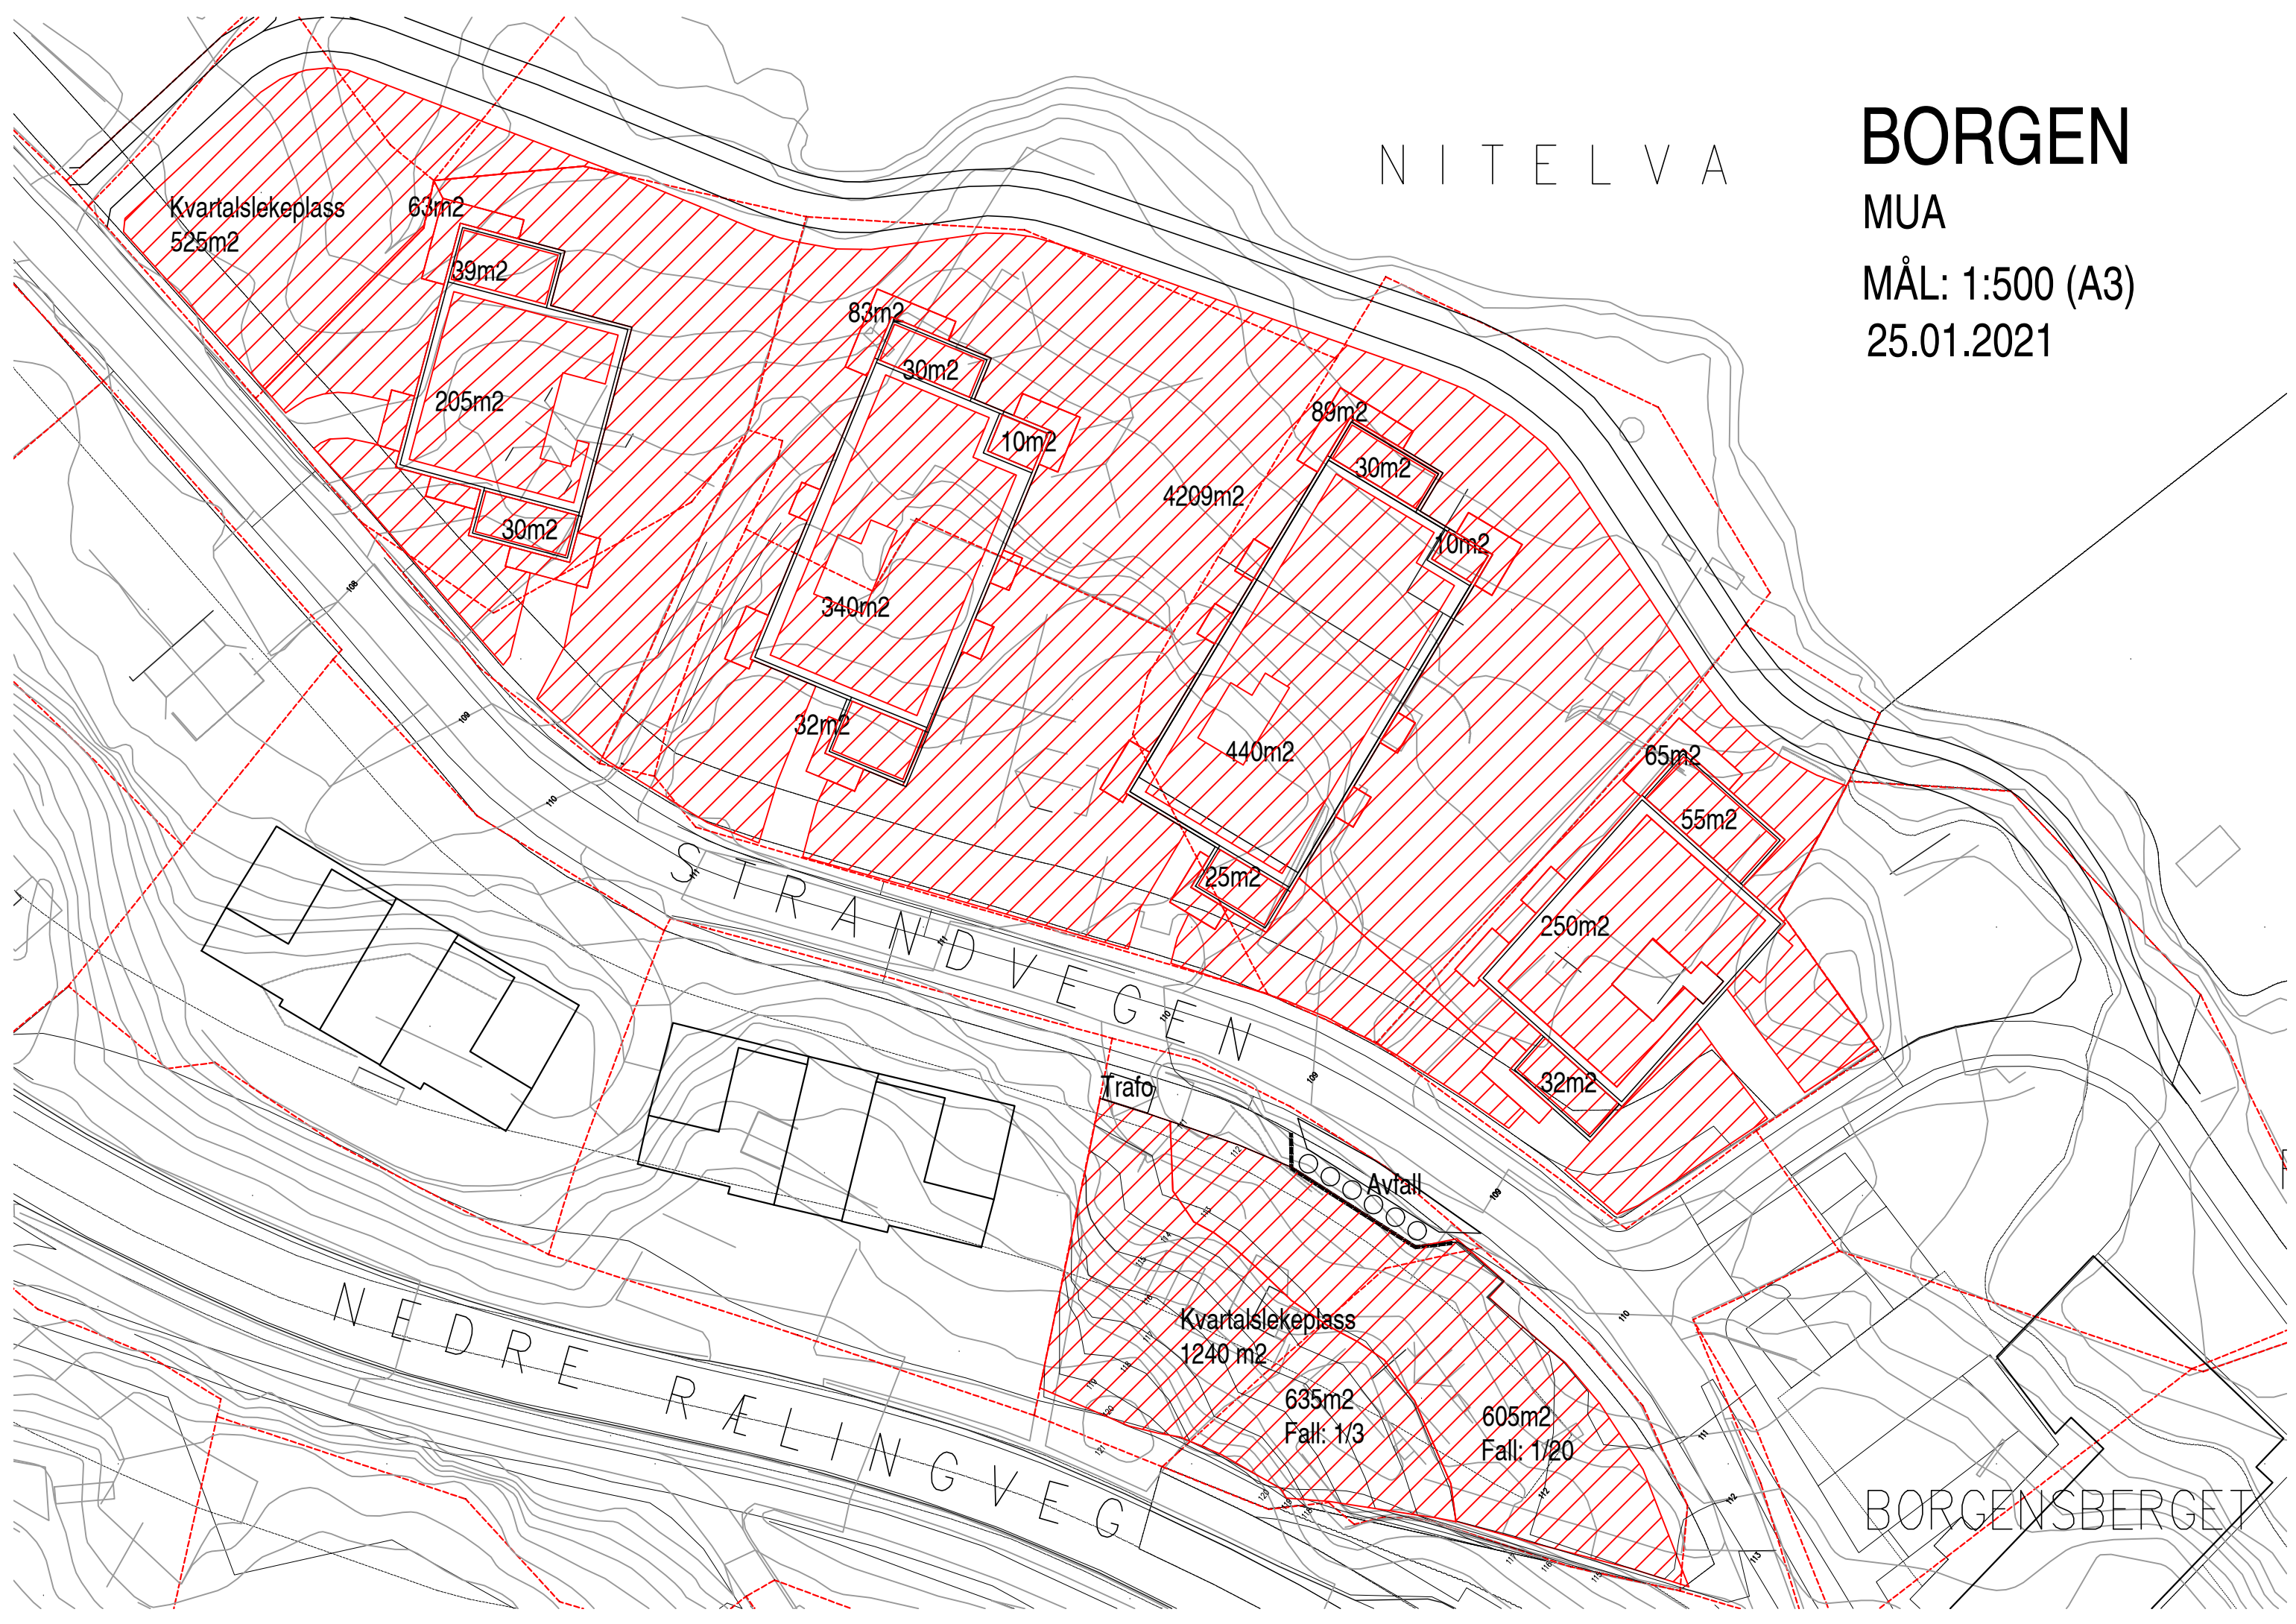

NITELVA

BORGEN

MUA

MÅL: 1:500 (A3)

25.01.2021

BORGENSBERGET