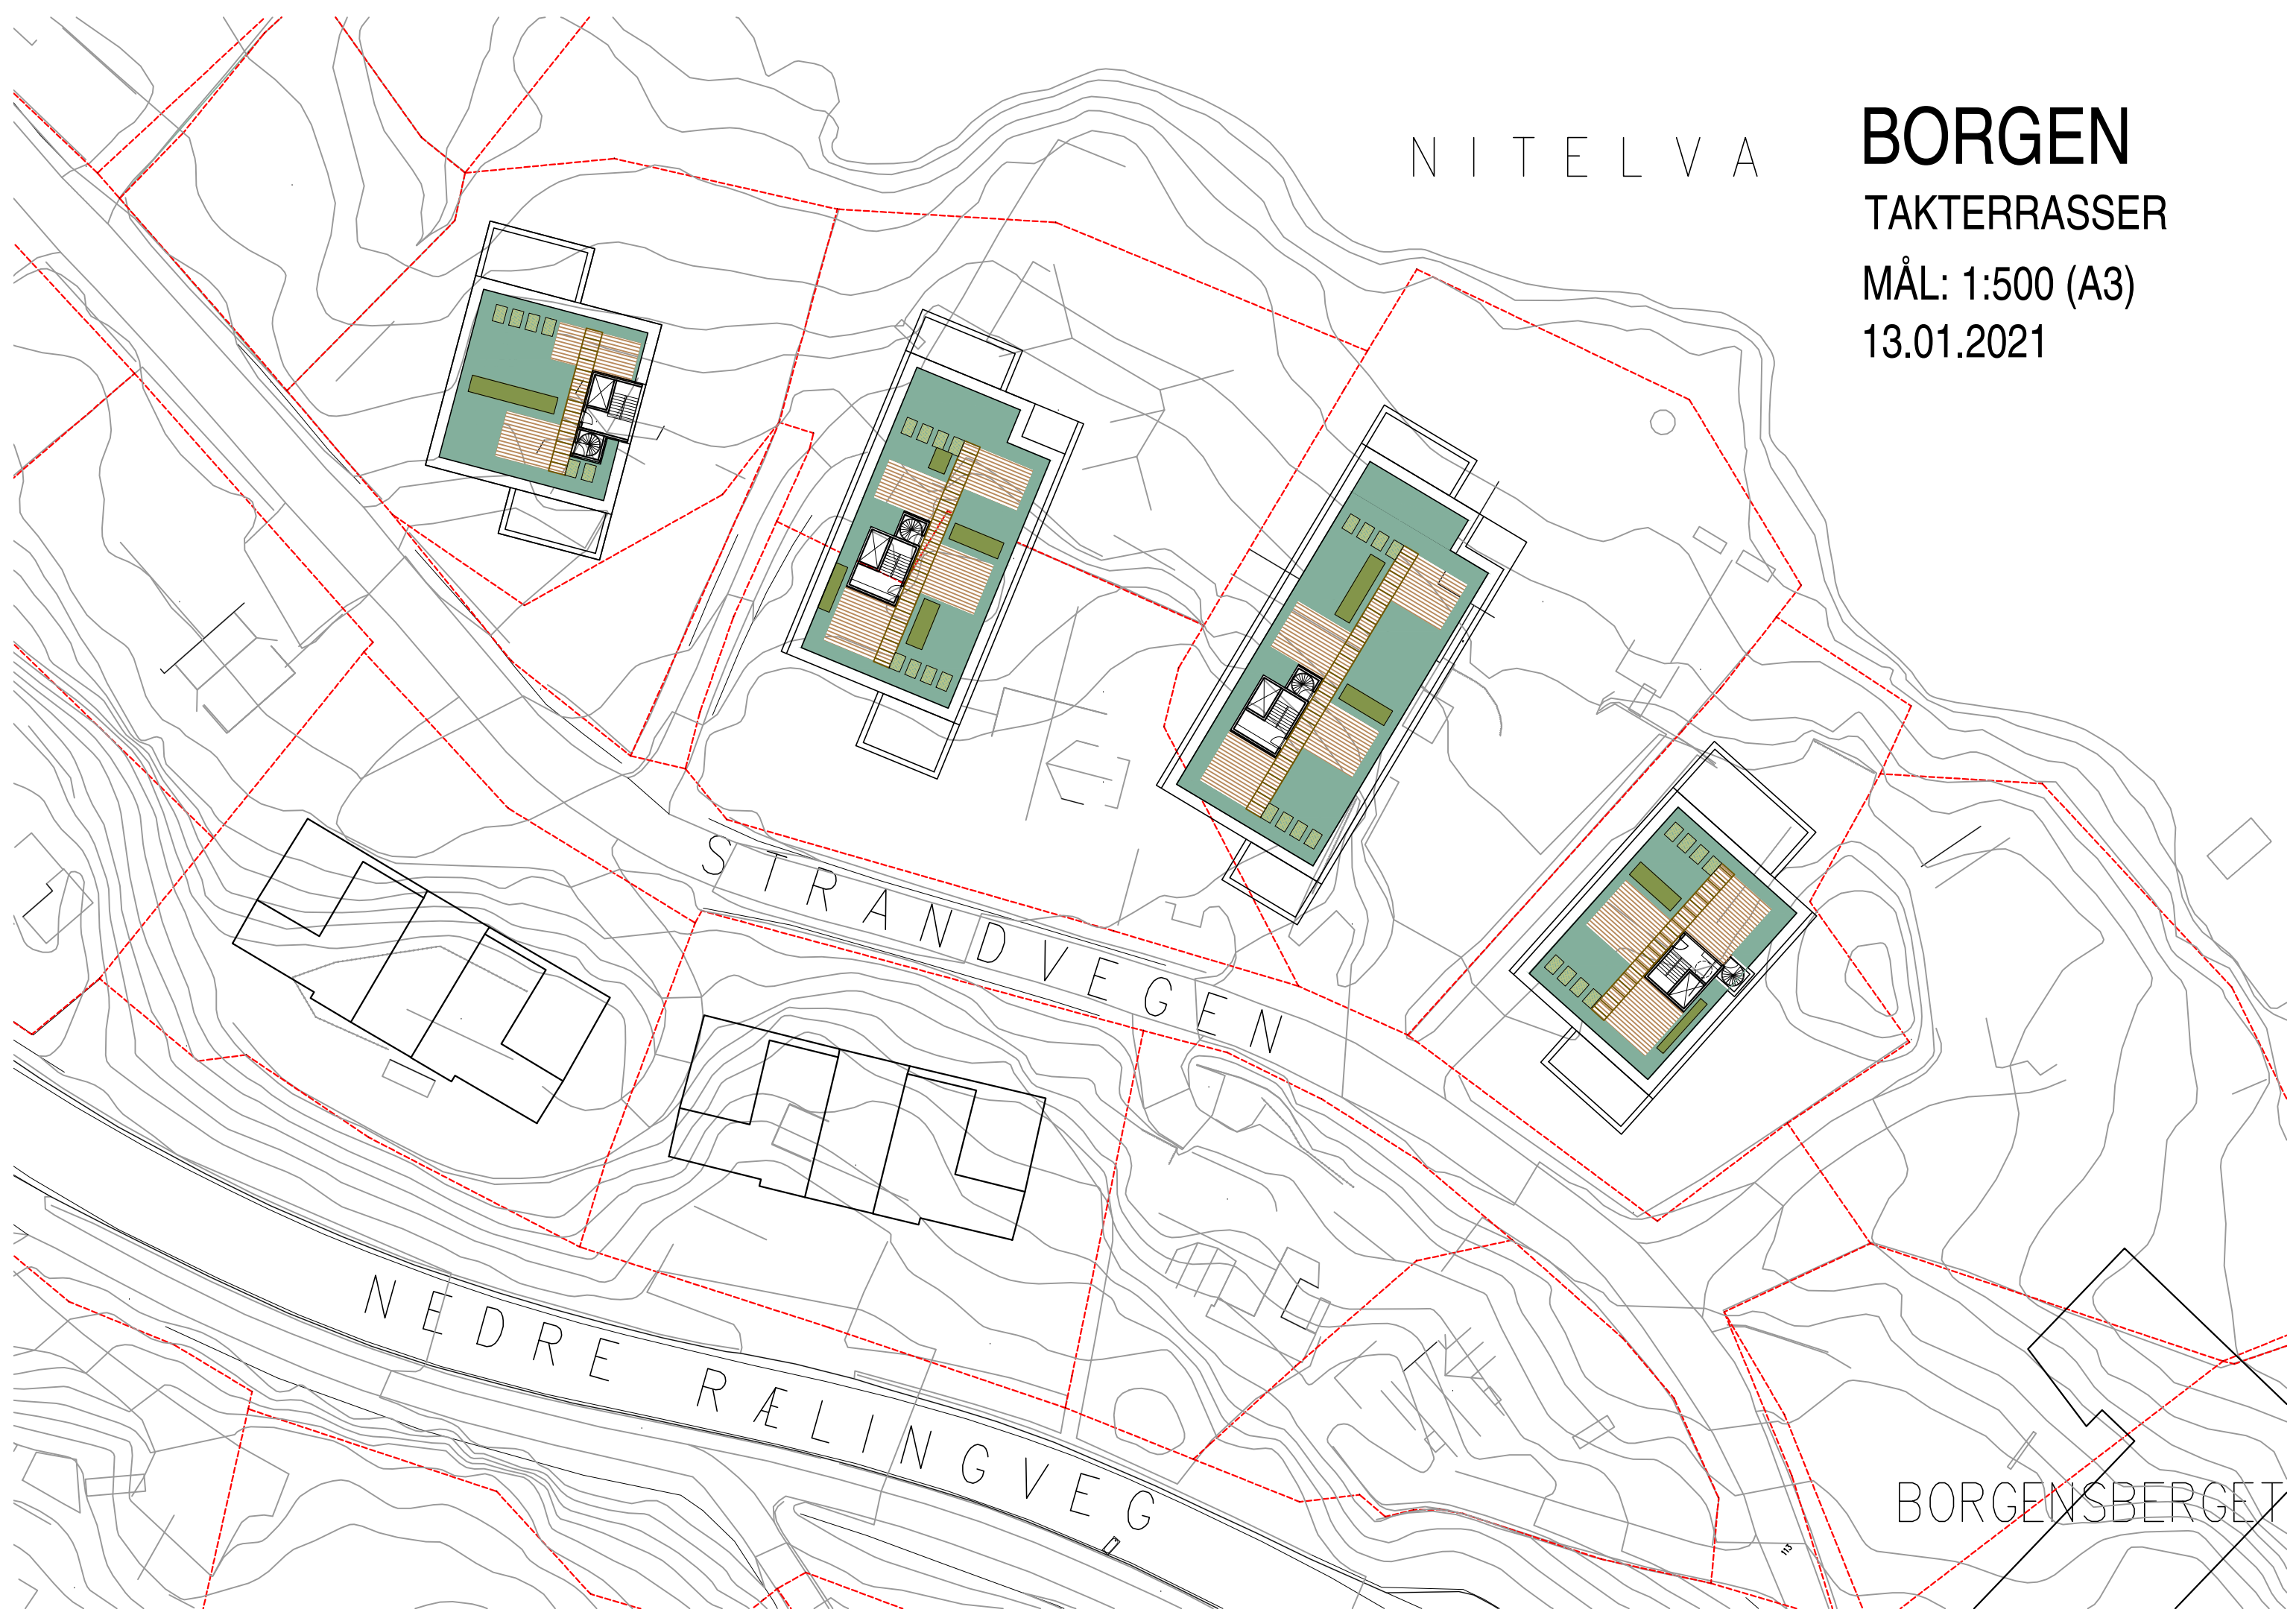

N I T E L V A

BORGEN

TAKTERRASSER

MÅL: 1:500 (A3)

13.01.2021

BORGENSBERGET