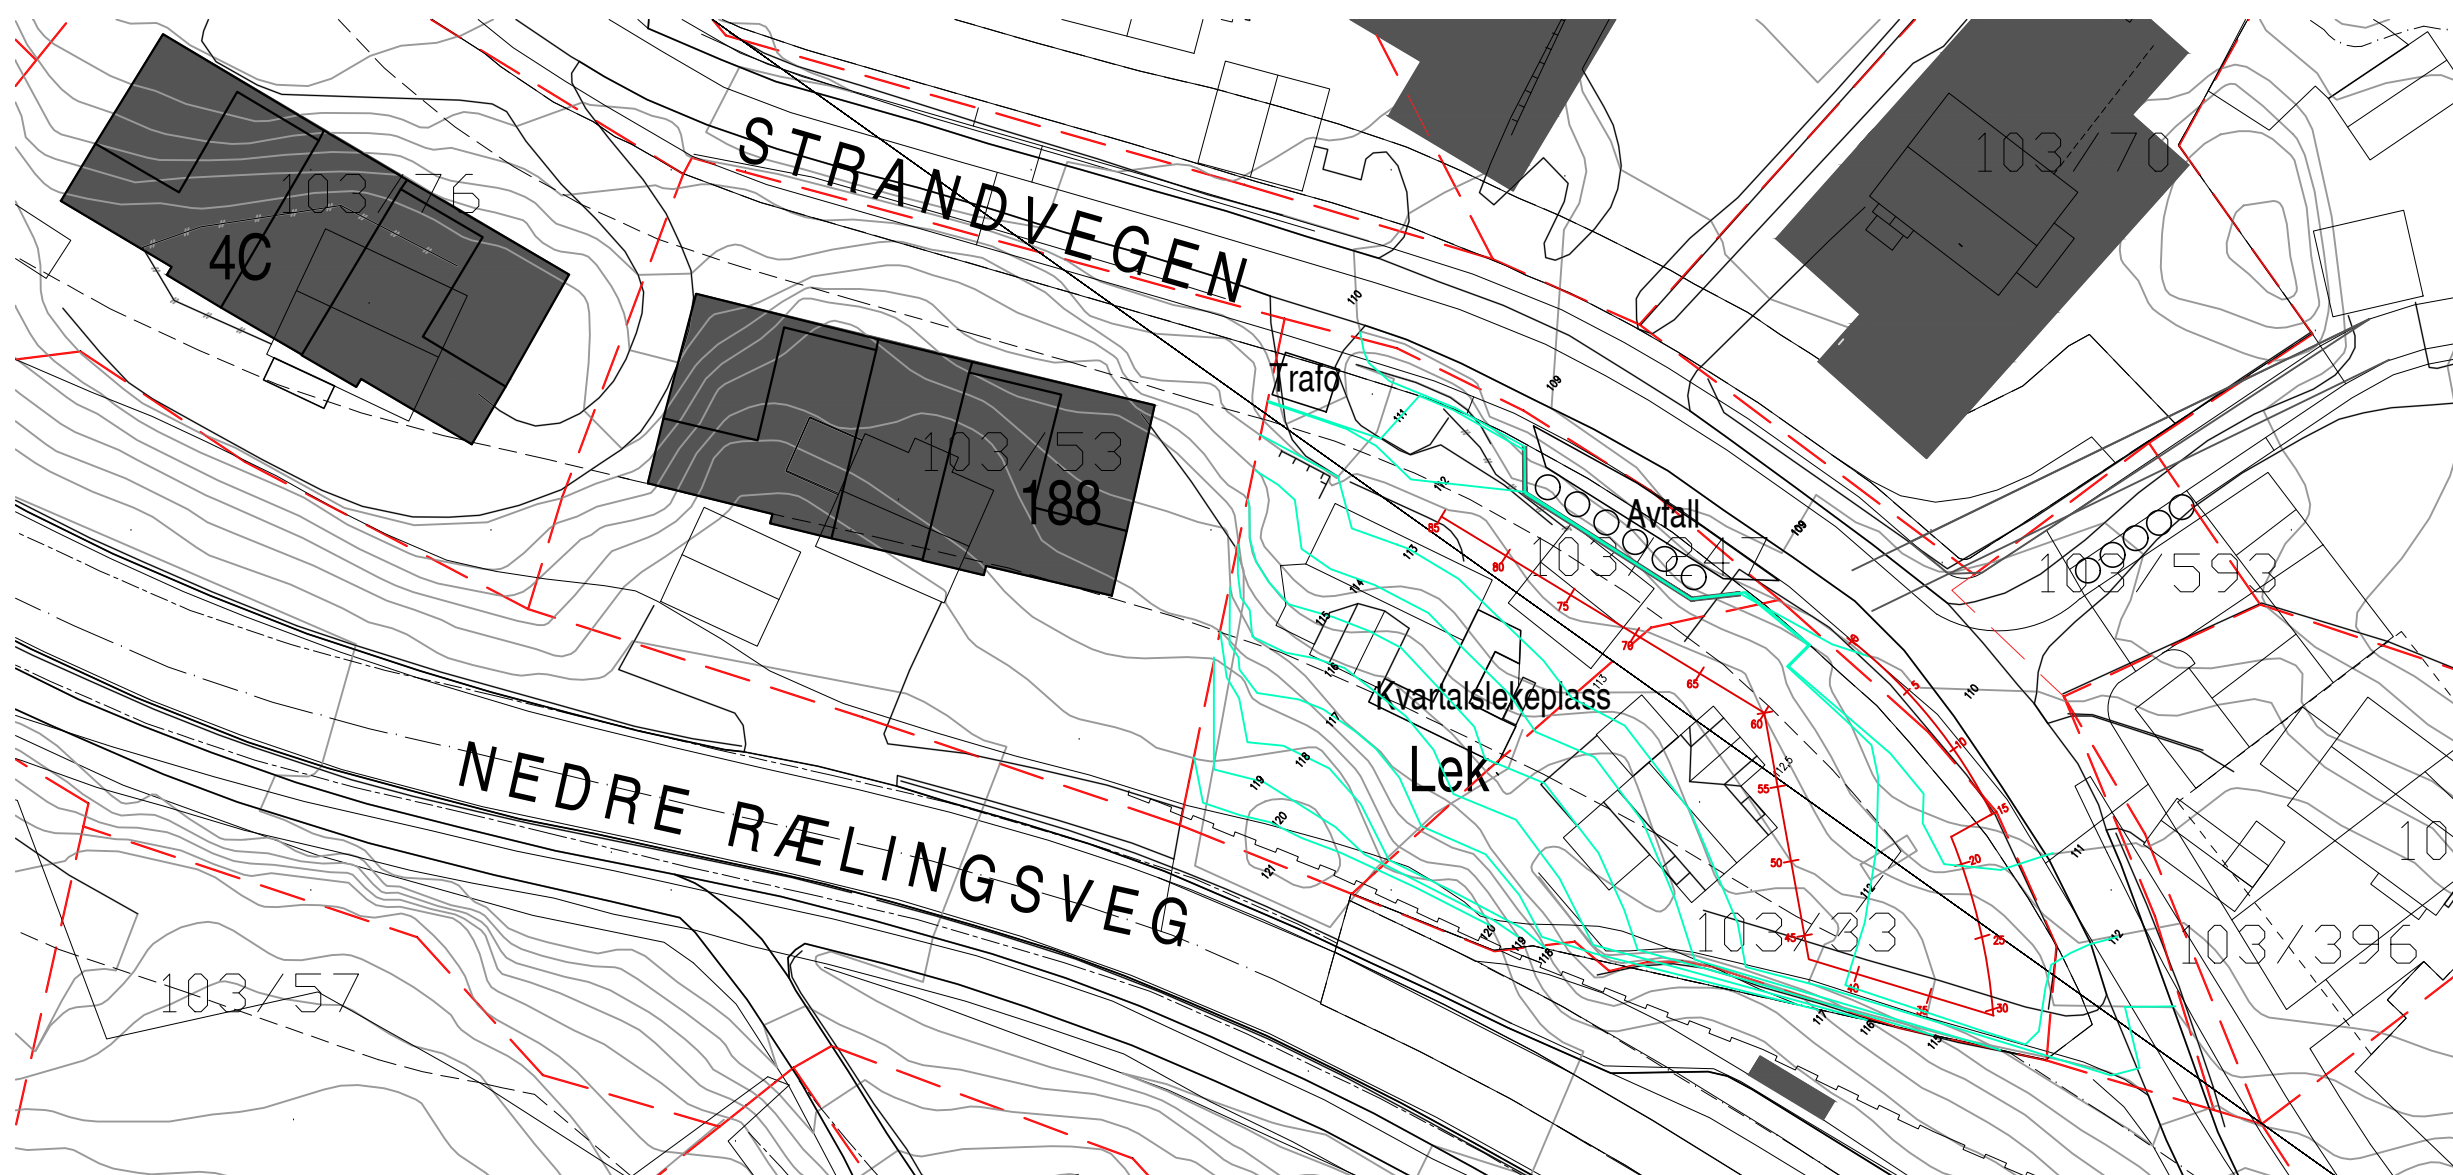

Profil gjennom gangveien til kvartalslekeplassen Strandvegen 4

**BORGEN**  
 ADKOMST  
 KVARTALS-  
 LEKEPLASSEN  
 STRANDVEGEN  
 NR. 4

MÅL: 1:500 (A3)  
 i lengderetning

12.11.2020

Arcasa  
 Arkitekter AS