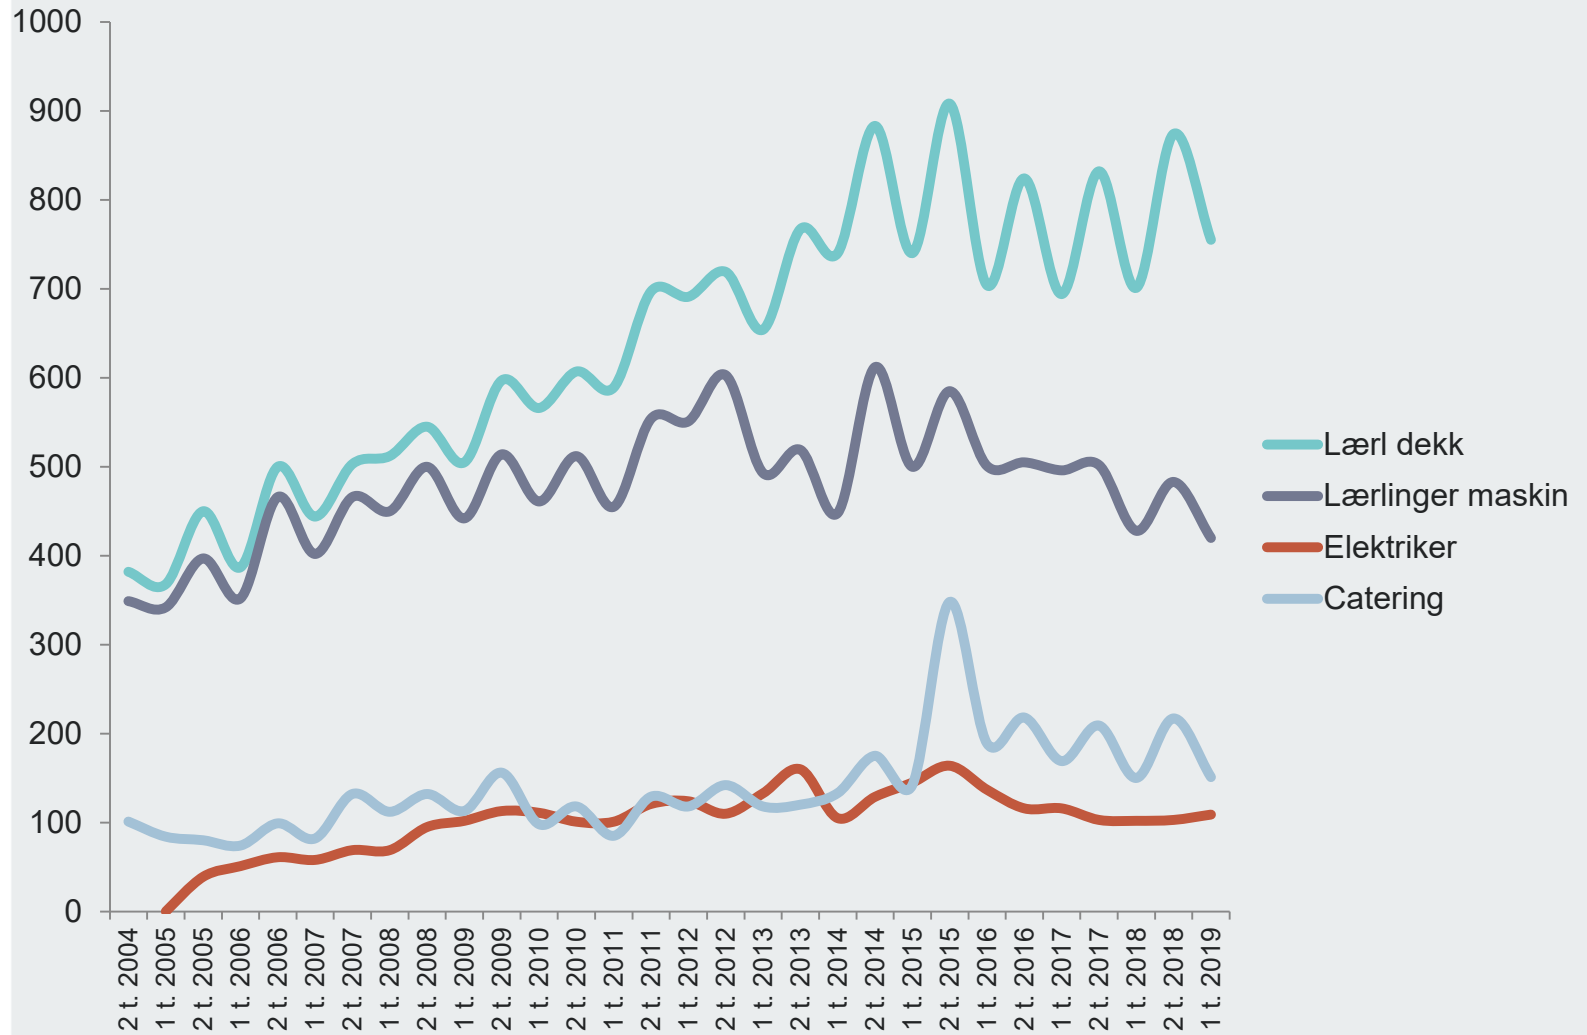

Utvikling opplæringsstillinger

UTVIKLING I TILSKUDDSBELØP 2004-2019

Utvikling i tilskuddsbeløp

UTVIKLING PER STILLINGSKATEGORI 2004-2019

UTVIKLING PER STILLINGSKATEGORI 2004-2019

UTVIKLING PER STILLINGSKATEGORI 2004-2019 - LÆRLINGER

UTVIKLING PER STILLINGSKATEGORI 2004-2019 - KADETTER

UTVIKLING PER STILLINGSKATEGORI 2004-2019 - JUNIOROFFISERER

UTVIKLING ANTALL JENTER

2011-2018

STØRSTE MOTTAKERE AV TILSKUDD

- 1. TERMIN 2019