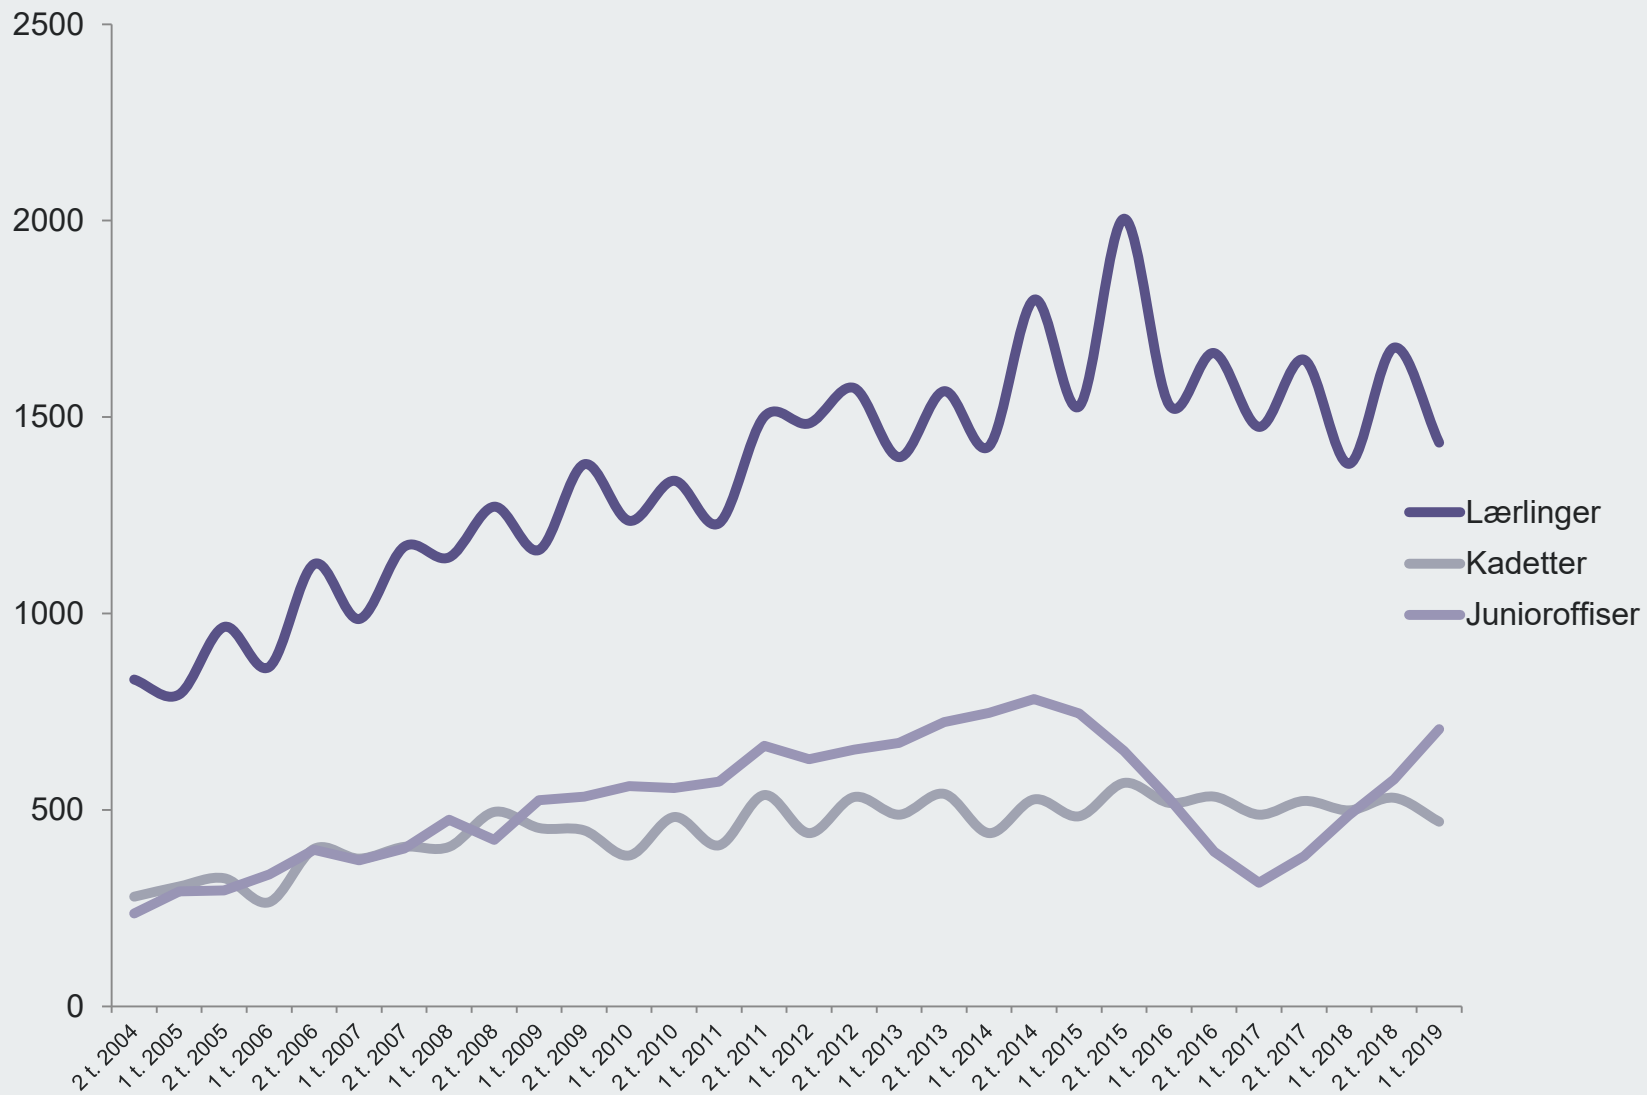

Utvikling opplæringsstillinger

UTVIKLING I TILSKUDDSBELØP 2004-2019

Utvikling i tilskuddsbeløp

UTVIKLING PER STILLINGSKATEGORI 2004-2019

UTVIKLING PER STILLINGSKATEGORI 2004-2019

UTVIKLING PER STILLINGSKATEGORI 2004-2019 - LÆRLINGER

UTVIKLING PER STILLINGSKATEGORI 2004-2019 - KADETTER

UTVIKLING PER STILLINGSKATEGORI 2004-2019 - JUNIOROFFISERER

UTVIKLING ANTALL JENTER

2011-2018

STØRSTE MOTTAKERE AV TILSKUDD

- 1. TERMIN 2019