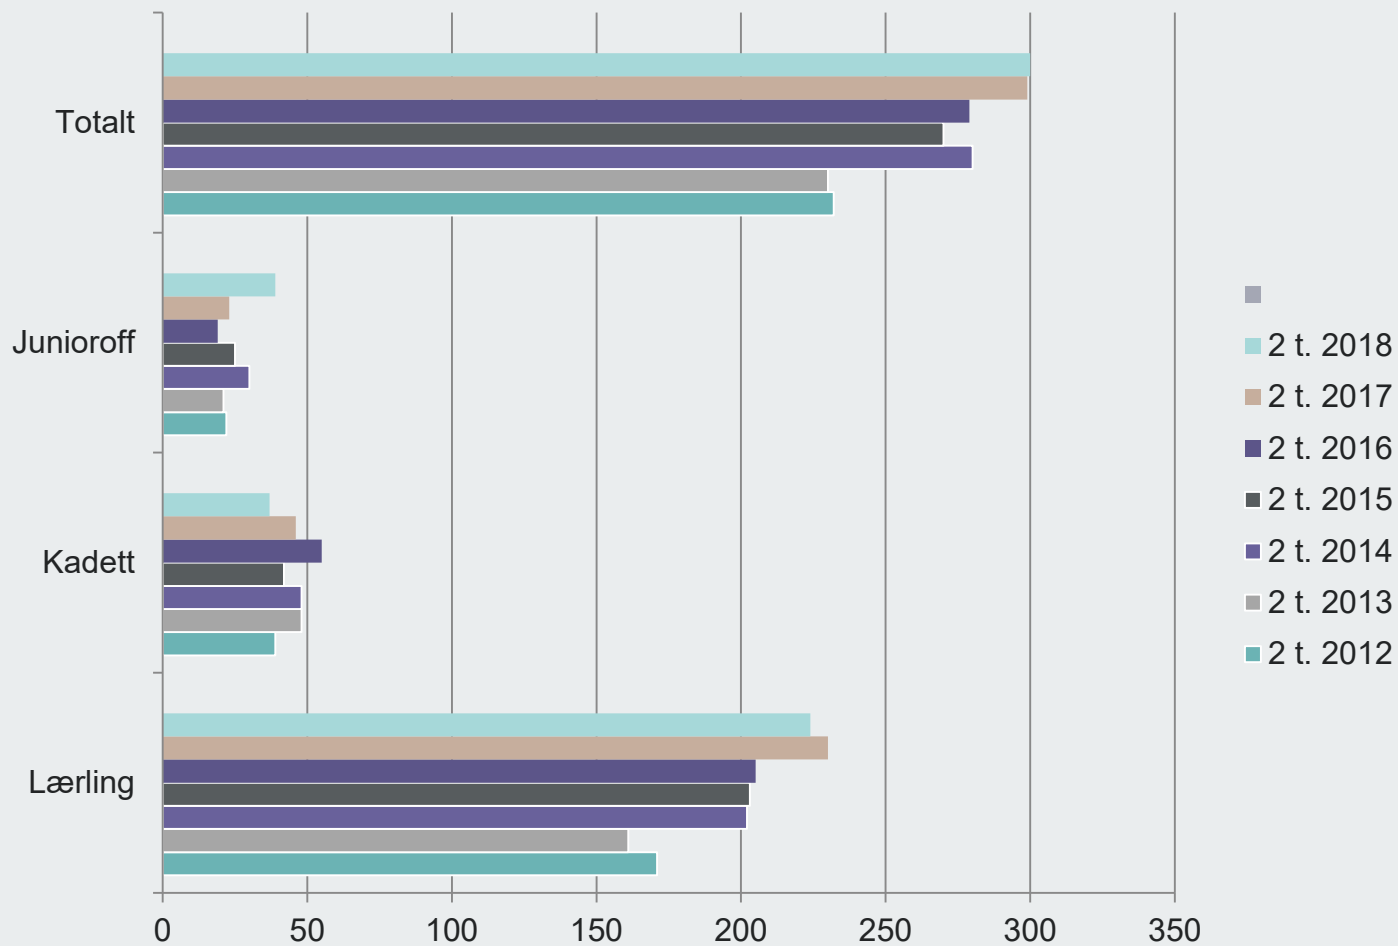

Utvikling opplæringsstillinger

UTVIKLING I TILSKUDDSBELØP 2004-2019

Utvikling i tilskuddsbeløp

UTVIKLING PER STILLINGSKATEGORI 2004-2019

UTVIKLING PER STILLINGSKATEGORI 2004-2019

UTVIKLING PER STILLINGSKATEGORI 2004-2019 - LÆRLINGER

UTVIKLING PER STILLINGSKATEGORI 2004-2019 - KADETTER

UTVIKLING PER STILLINGSKATEGORI 2004-2019 - JUNIOROFFISERER

UTVIKLING ANTALL JENTER

2011-2018

STØRSTE MOTTAKERE AV TILSKUDD

- 1. TERMIN 2019