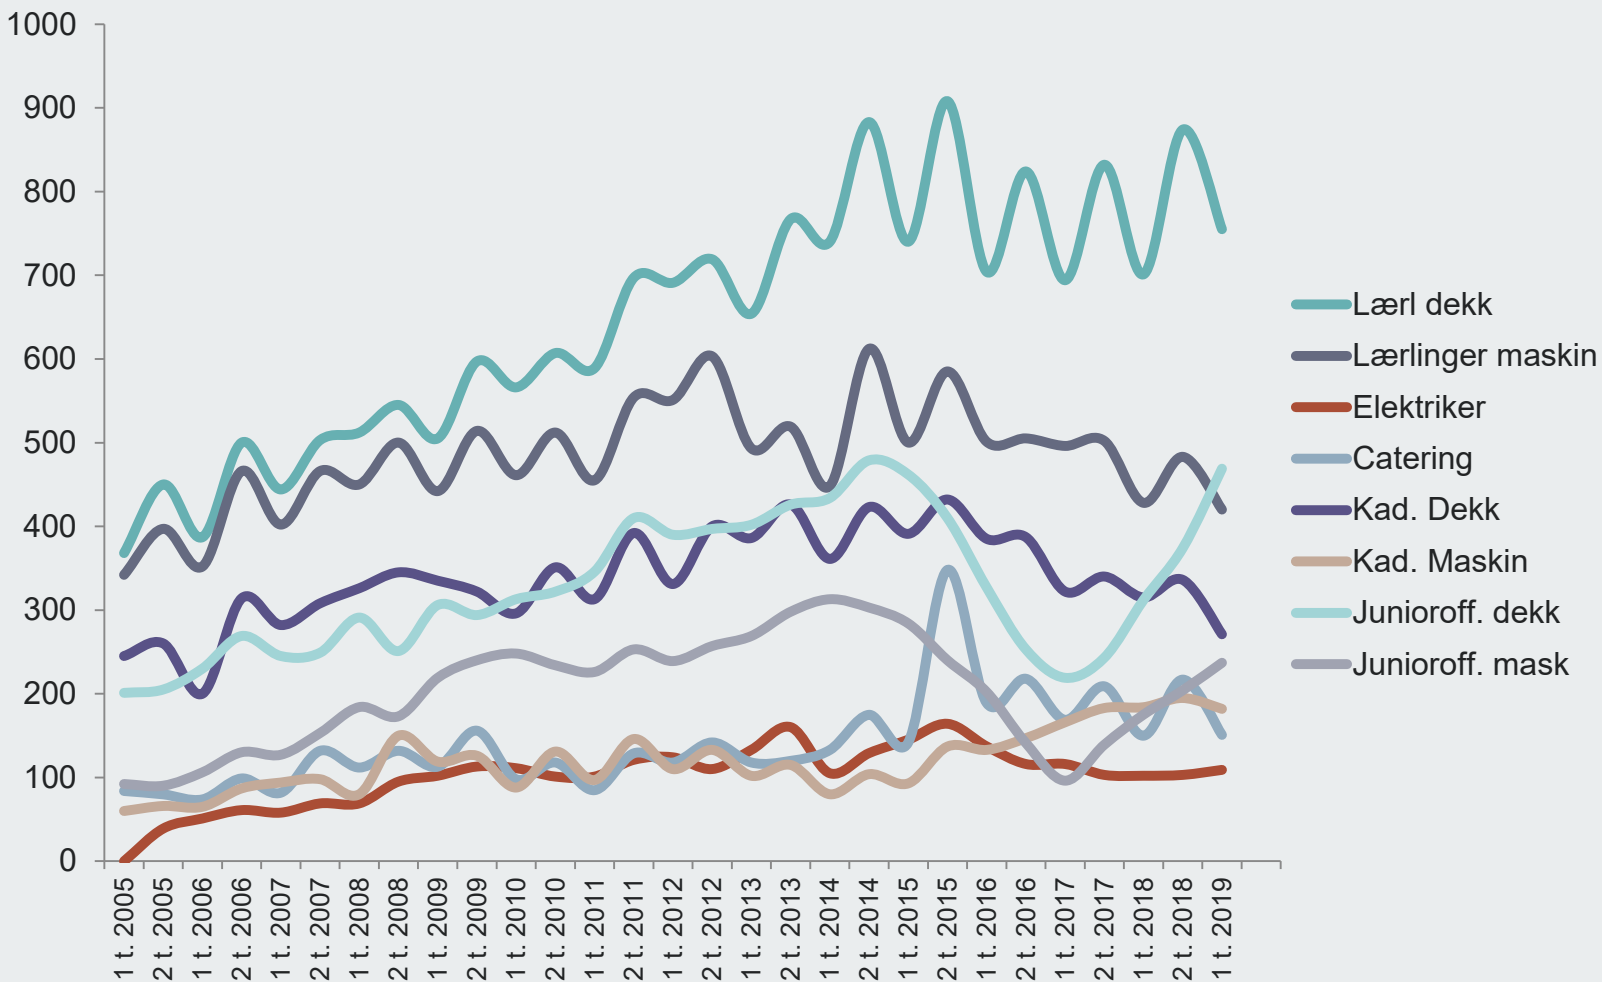

Utvikling opplæringsstillinger

UTVIKLING I TILSKUDDSBELØP 2004-2019

Utvikling i tilskuddsbeløp

UTVIKLING PER STILLINGSKATEGORI 2004-2019

UTVIKLING PER STILLINGSKATEGORI 2004-2019

UTVIKLING PER STILLINGSKATEGORI 2004-2019 - LÆRLINGER

UTVIKLING PER STILLINGSKATEGORI 2004-2019 - KADETTER

UTVIKLING PER STILLINGSKATEGORI 2004-2019 - JUNIOROFFISERER

UTVIKLING ANTALL JENTER

2011-2018

STØRSTE MOTTAKERE AV TILSKUDD

- 1. TERMIN 2019