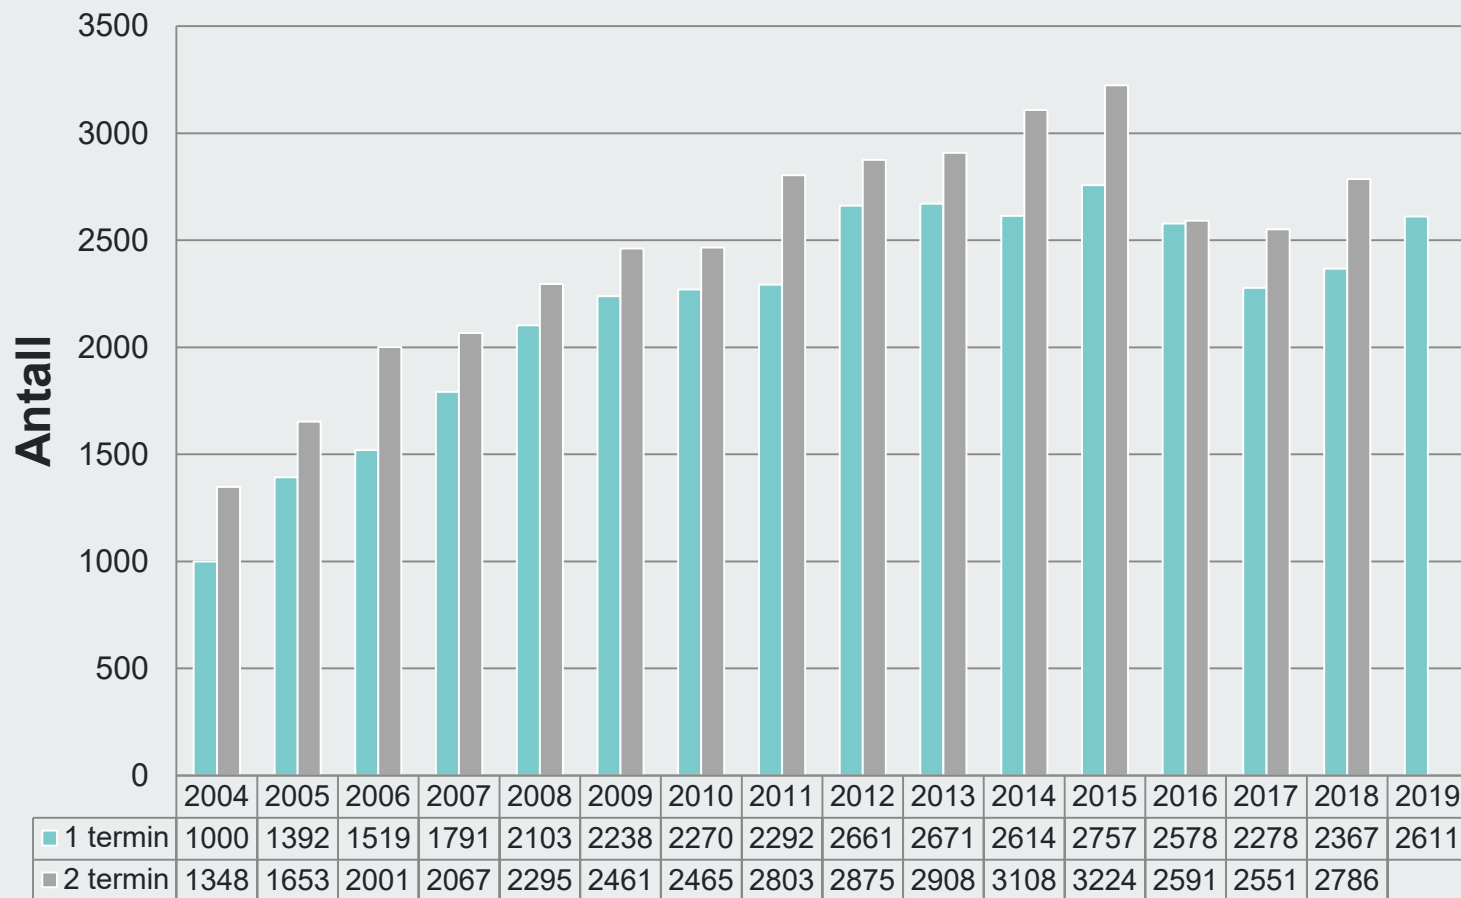

STIFTELSEN NORSK MARITIM KOMPETANSE

Norges
Rederiforbund
Norwegian
Shipowners'
Association

UTVIKLING I ANTALL OPPLÆRINGSPLASSER 2004-2019

www.rederi.no

UTVIKLING ANTALL OPPLÆRINGSTILLINGSSTILLINGER 2004-2019

Utvikling opplæringsstillinger

UTVIKLING I TILSKUDDSBELØP 2004-2019

Utvikling i tilskuddsbeløp

UTVIKLING PER STILLINGSKATEGORI 2004-2019

UTVIKLING PER STILLINGSKATEGORI 2004-2019

UTVIKLING PER STILLINGSKATEGORI 2004-2019 - LÆRLINGER

UTVIKLING PER STILLINGSKATEGORI 2004-2019 - KADETTER

UTVIKLING PER STILLINGSKATEGORI 2004-2019 - JUNIOROFFISERER

UTVIKLING ANTALL JENTER

2011-2018

STØRSTE MOTTAKERE AV TILSKUDD

- 1. TERMIN 2019