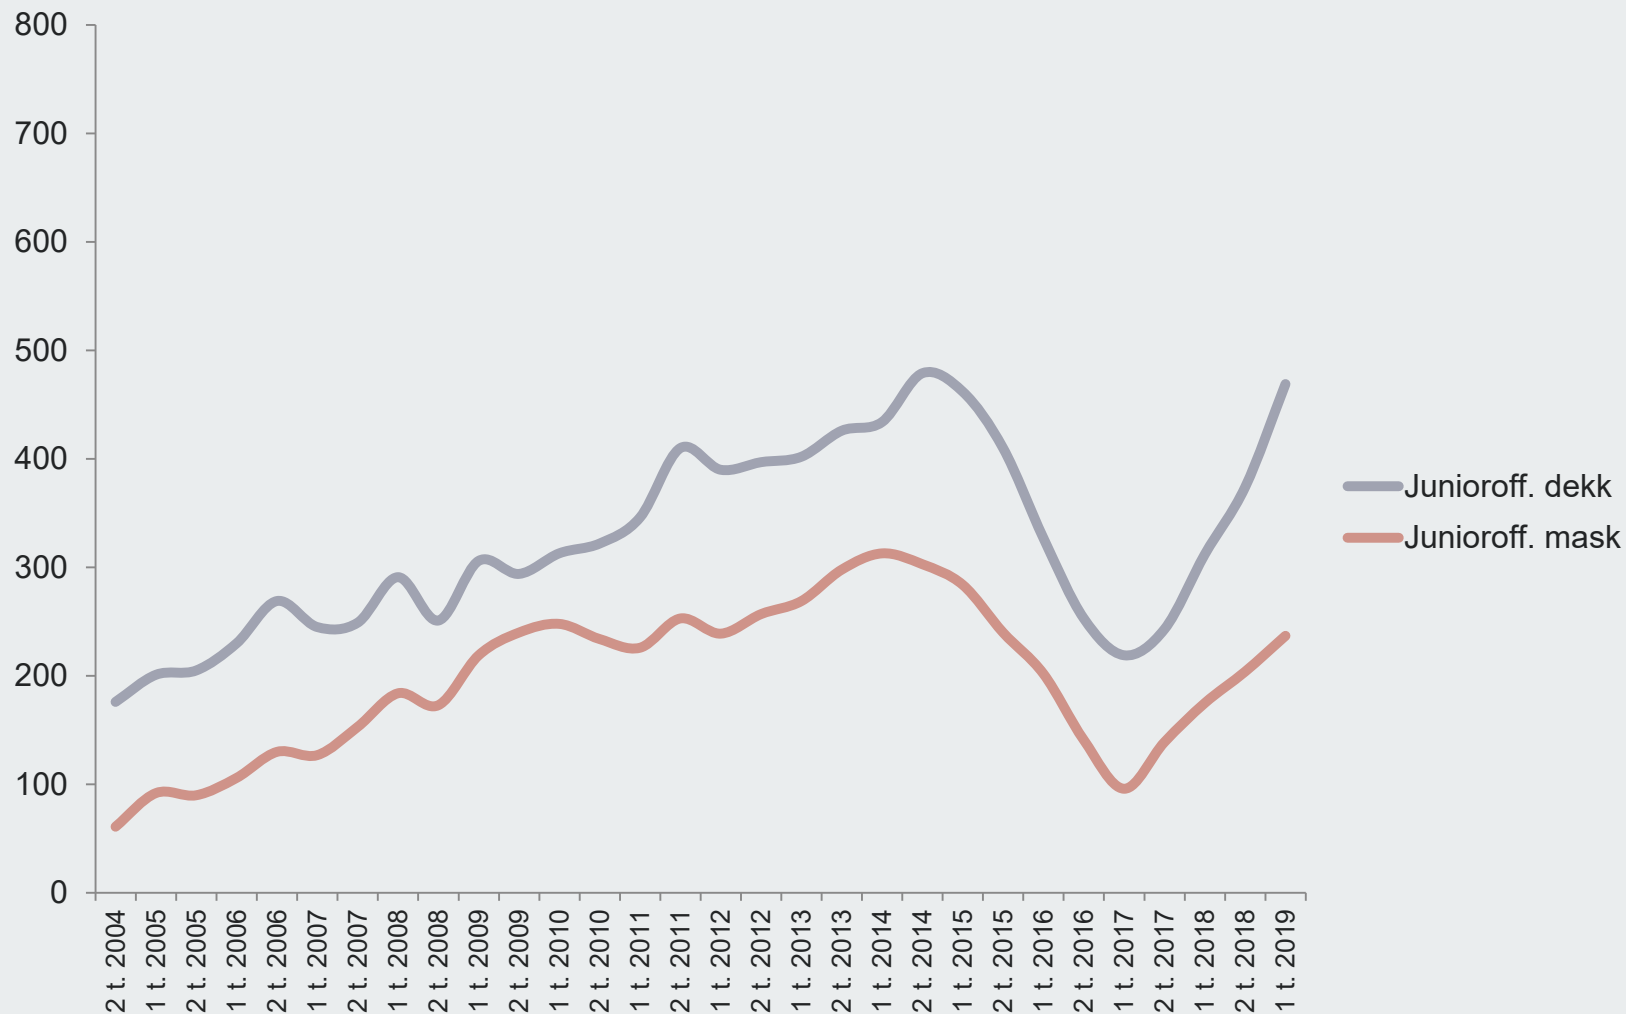

Utvikling opplæringsstillinger

UTVIKLING I TILSKUDDSBELØP 2004-2019

Utvikling i tilskuddsbeløp

UTVIKLING PER STILLINGSKATEGORI 2004-2019

UTVIKLING PER STILLINGSKATEGORI 2004-2019

UTVIKLING PER STILLINGSKATEGORI 2004-2019 - LÆRLINGER

UTVIKLING PER STILLINGSKATEGORI 2004-2019 - KADETTER

UTVIKLING PER STILLINGSKATEGORI 2004-2019 - JUNIOROFFISERER

UTVIKLING ANTALL JENTER

2011-2018

STØRSTE MOTTAKERE AV TILSKUDD

- 1. TERMIN 2019