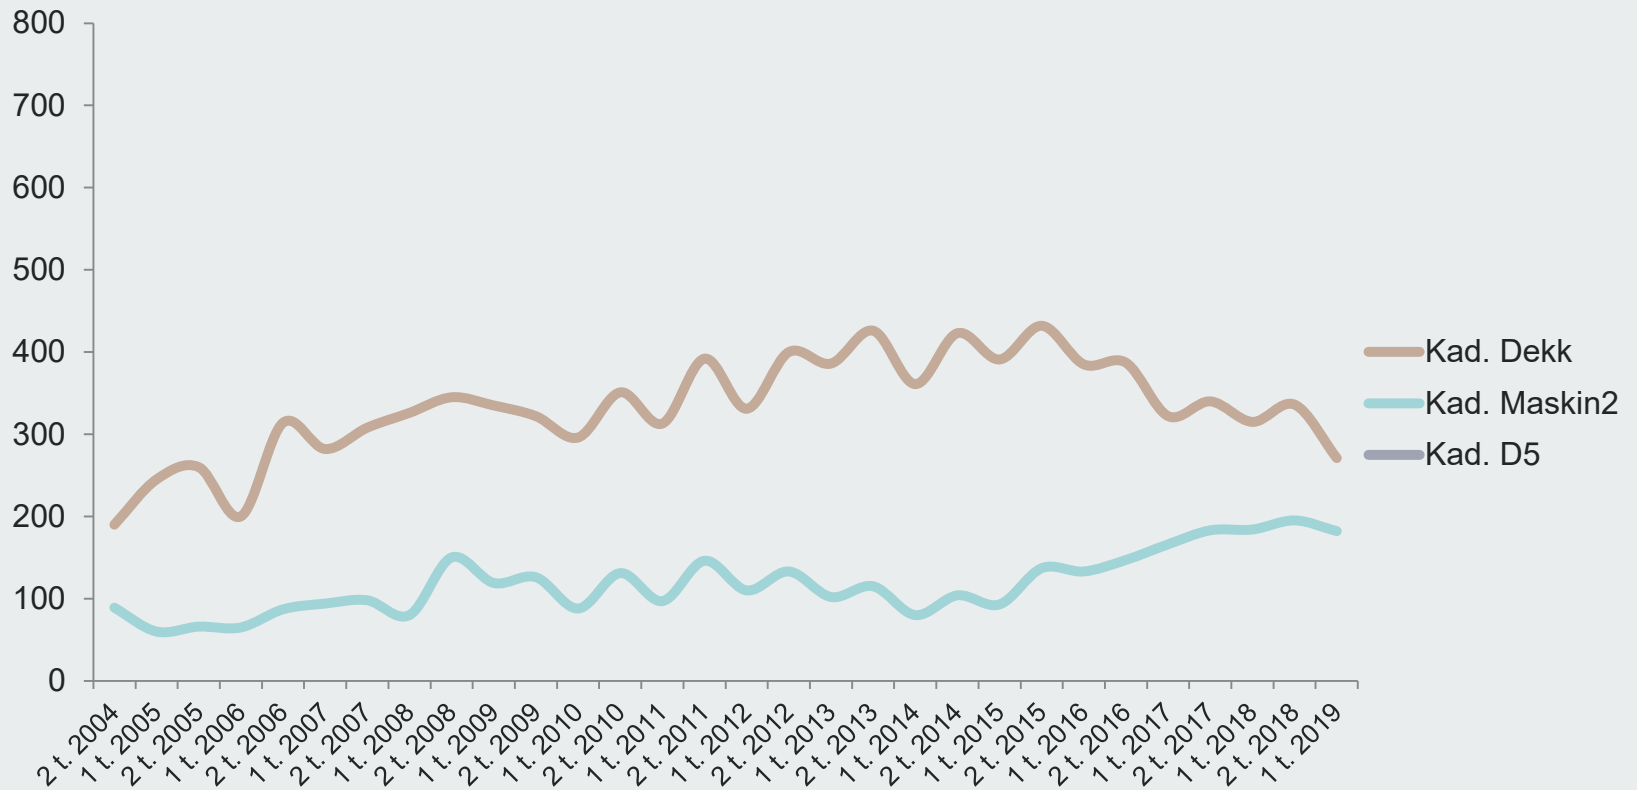

Utvikling opplæringsstillinger

UTVIKLING I TILSKUDDSBELØP 2004-2019

Utvikling i tilskuddsbeløp

UTVIKLING PER STILLINGSKATEGORI 2004-2019

UTVIKLING PER STILLINGSKATEGORI 2004-2019

UTVIKLING PER STILLINGSKATEGORI 2004-2019 - LÆRLINGER

UTVIKLING PER STILLINGSKATEGORI 2004-2019 - KADETTER

UTVIKLING PER STILLINGSKATEGORI 2004-2019 - JUNIOROFFISERER

UTVIKLING ANTALL JENTER

2011-2018

STØRSTE MOTTAKERE AV TILSKUDD

- 1. TERMIN 2019