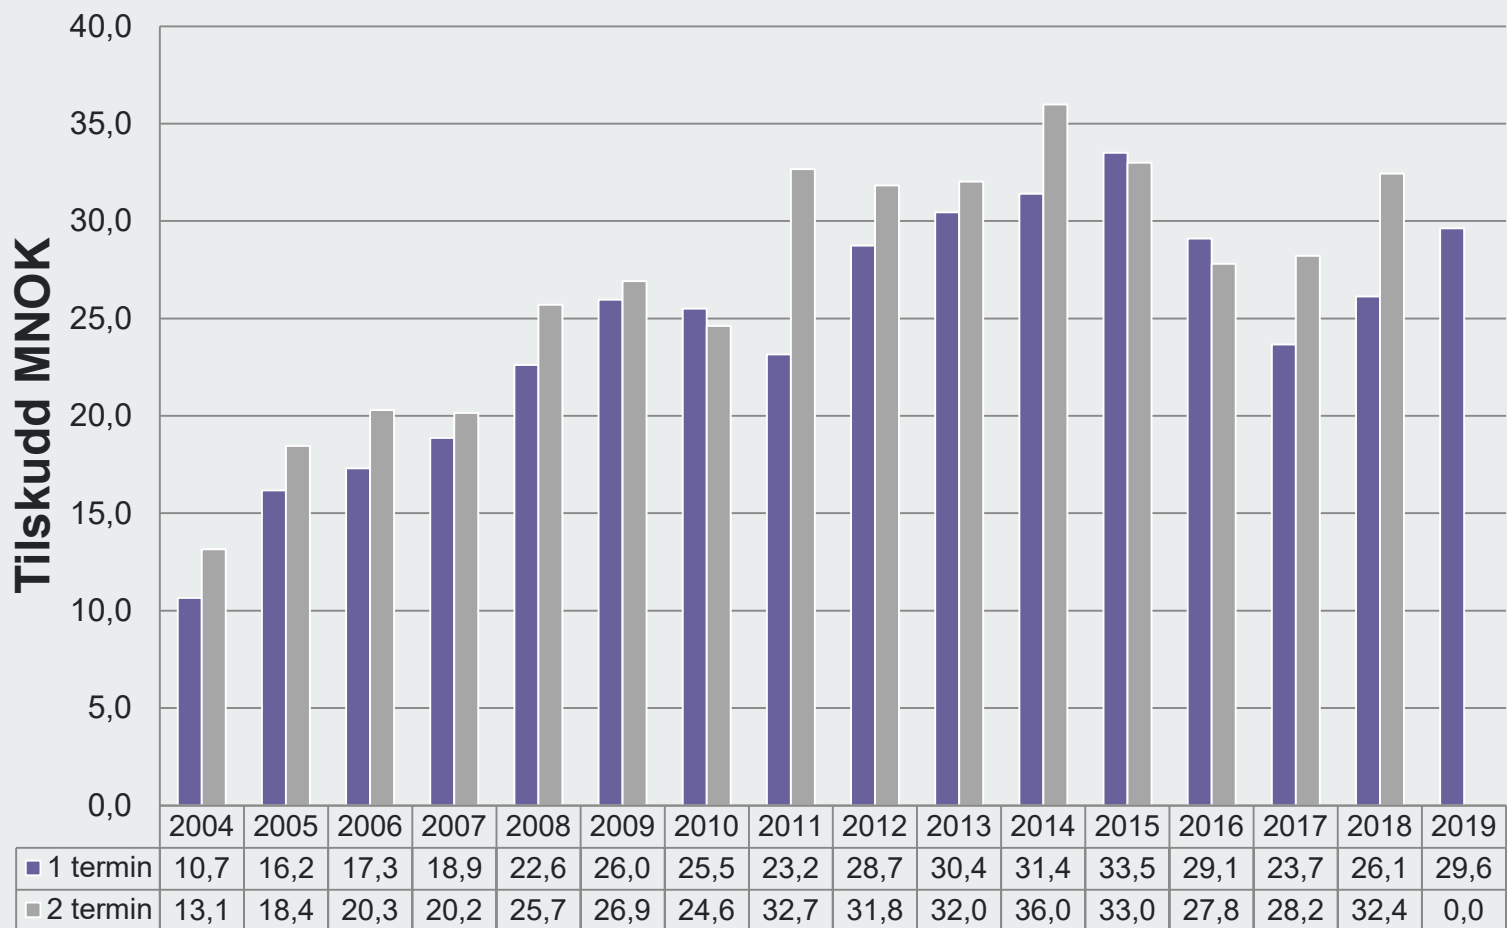

STIFTELSEN NORSK MARITIM KOMPETANSE

Norges
Rederiforbund
Norwegian
Shipowners'
Association

UTVIKLING I ANTALL OPPLÆRINGSPLASSER 2004-2019

www.rederi.no

UTVIKLING ANTALL OPPLÆRINGSTILLINGSSTILLINGER 2004-2019

Utvikling opplæringsstillinger

UTVIKLING I TILSKUDDSBELØP 2004-2019

Utvikling i tilskuddsbeløp

UTVIKLING PER STILLINGSKATEGORI 2004-2019

UTVIKLING PER STILLINGSKATEGORI 2004-2019

UTVIKLING PER STILLINGSKATEGORI 2004-2019 - LÆRLINGER

UTVIKLING PER STILLINGSKATEGORI 2004-2019 - KADETTER

UTVIKLING PER STILLINGSKATEGORI 2004-2019 - JUNIOROFFISERER

UTVIKLING ANTALL JENTER

2011-2018

STØRSTE MOTTAKERE AV TILSKUDD

- 1. TERMIN 2019