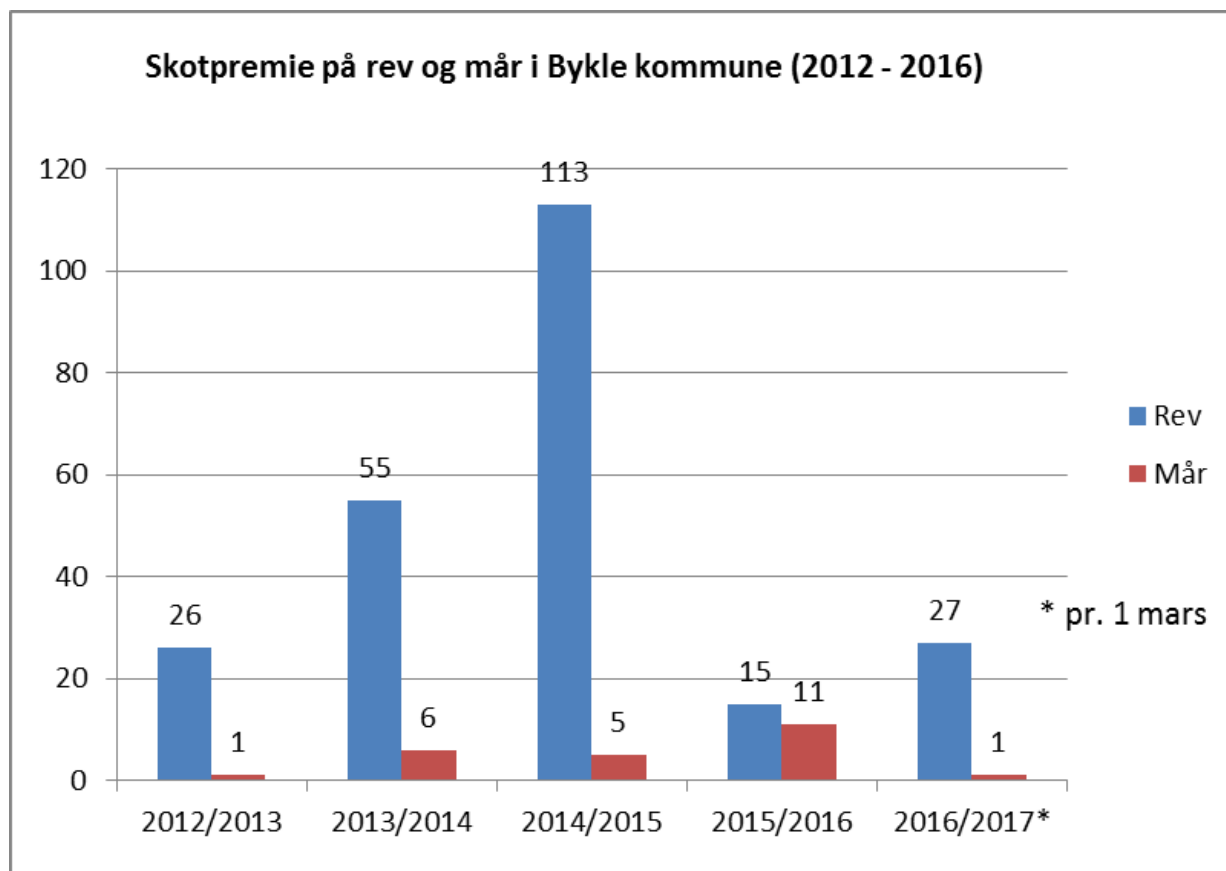

Rev og mår

Fallvilt (ettersøk)

Kommune: Fra dato: Til dato:

Kommune	Dato	Sted	Art	Årsak	Utfall
Endre 0941 Bykle	15.01.2016	50 m nord for Hoslemokrysset	Rådyr	Påkjørt av bil	Dødt på stedet
Endre 0941 Bykle	19.01.2016	Tykkås Nord	Elg	Påkjørt av bil	Avlivet på stedet
Endre 0941 Bykle	06.02.2016	Lomehylen, Nord for Ørnefjell	Elg	Påkjørt av bil	Friskmeldt
Endre 0941 Bykle	21.02.2016	Nord for husa i Bjørnarå	Elg	Påkjørt av bil	Friskmeldt
Endre 0941 Bykle	22.02.2016	Steinsland	Elg	Sykdom, skade eller andre årsaker	Avlivet etter ettersøk
Endre 0941 Bykle	06.03.2016	Malmvegen	Rådyr	Sykdom, skade eller andre årsaker	Avlivet etter ettersøk
Endre 0941 Bykle	10.03.2016	50 m sør for avkjøring til Mosdøl	Rådyr	Påkjørt av bil	Dødt på stedet
Endre 0941 Bykle	16.03.2016	Nord for Byklestøylane	Elg	Påkjørt av bil	Avlivet på stedet
Endre 0941 Bykle	13.04.2016	Fjordungsbekken, Hartevatn Sør	Elg	Sykdom, skade eller andre årsaker	Avlivet på stedet
Endre 0941 Bykle	17.04.2016	Byklestøylane	Elg	Påkjørt av bil	Avlivet etter ettersøk
Endre 0941 Bykle	24.04.2016	Krosslosskardet	Elg	Sykdom, skade eller andre årsaker	Funnet død etter ettersøk
Endre 0941 Bykle	24.04.2016	Stavenessletta	Rev	Påkjørt av bil	Ettersøk avsluttet-Ikke funnet
Endre 0941 Bykle	16.05.2016	400 m nord for Lislefjodd	Rådyr	Påkjørt av bil	Dødt på stedet
Endre 0941 Bykle	20.06.2016	Coop Bykle	Elg	Påkjørt av bil	Ettersøk avsluttet-Ikke funnet
Endre 0941 Bykle	24.08.2016	Ukjent	Villrein	Sykdom, skade eller andre årsaker	Avlivet på stedet
Endre 0941 Bykle	29.09.2016	Nyveltjønn/Kilane	Elg	Sykdom, skade eller andre årsaker	Avlivet på stedet
Endre 0941 Bykle	21.10.2016	Mosdøl	Rådyr	Påkjørt av bil	Friskmeldt
Endre 0941 Bykle	21.11.2016	200m nord for innkjøring skytesenteret	Rådyr	Påkjørt av bil	Avlivet på stedet
Endre 0941 Bykle	22.11.2016	1km sør for Steinsland hyttefelt	Rådyr	Påkjørt av bil	Friskmeldt