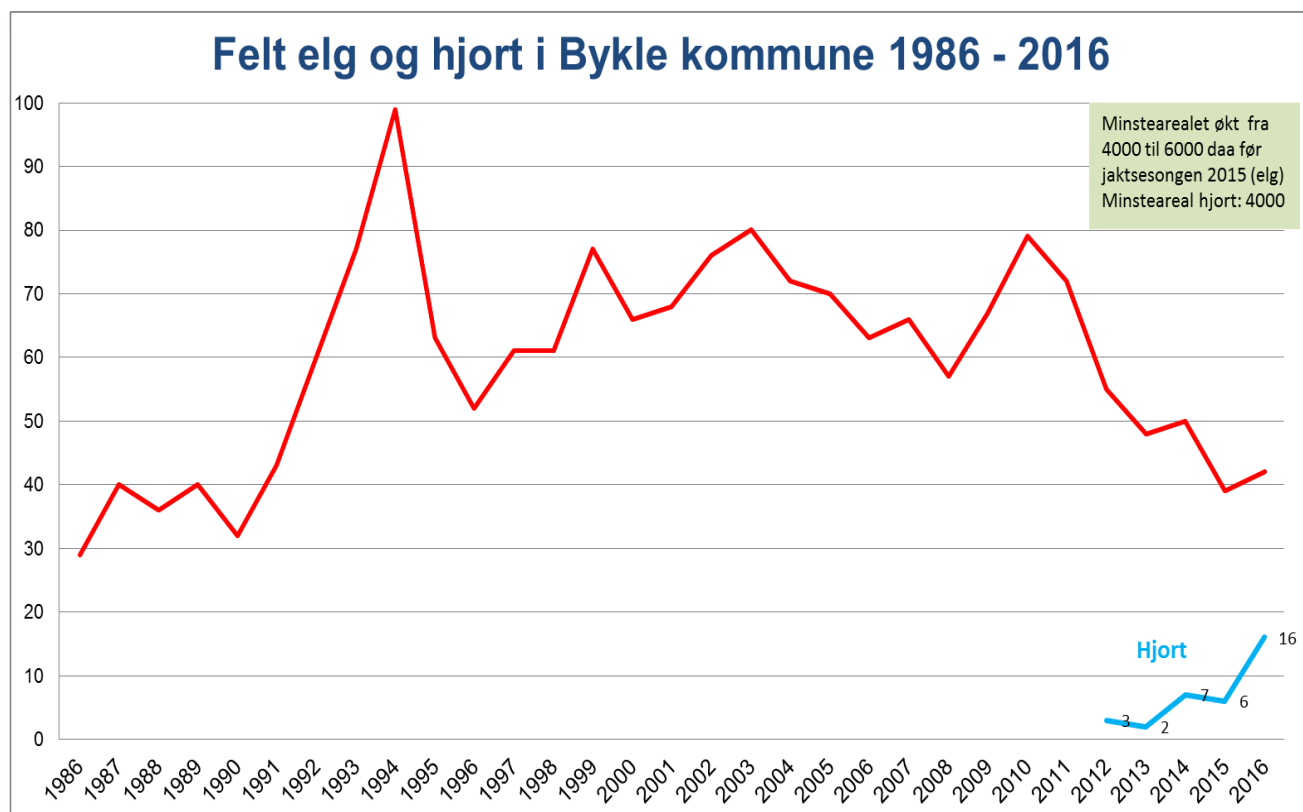

Tal frå jakta 2016, Bykle kommune

Kristian Kvaalen Herregården
Rådgjevar miljø, utmark og landbruk

Tildelt og felt elg (2012 – 2016)

År	2012	2013	2014	2015	2016
Tildelt totalt	85	85	85	53	53
Felt hannkalv	6	4	7	5	7
Felt hunnkalv	6	6	3	4	2
Felt hanndyr 1 ½ år	15	13	12	8	9
Felt hunndyr 1 ½ år	6	5	8	8	9
Felt hanndyr eldre	11	11	12	8	10
Felt hunndyr eldre	11	9	8	6	5
Felt totalt	55	48	50	39	42
Fellingsprosent	64,7	56,5	58,8	73,6	79,2

Tildelt og felt hjort (2012 – 2016)

År	2012	2013	2014	2015	2016
Tildelt totalt	23	23	23	80	80
Felt hannkalv	0	0	0	1	2
Felt hunnkalv	0	0	0	0	3
Felt hanndyr 1 ½ år	0	0	2	1	1
Felt hunndyr 1 ½ år	0	0	0	0	1
Felt hanndyr eldre	3	1	4	4	3
Felt hunndyr eldre	0	1	1	0	6
Felt totalt	3	2	7	6	16
Fellingsprosent	13,0	8,7	30,4	7,5	20,0

Bestandsutvikling 1986 – 2016