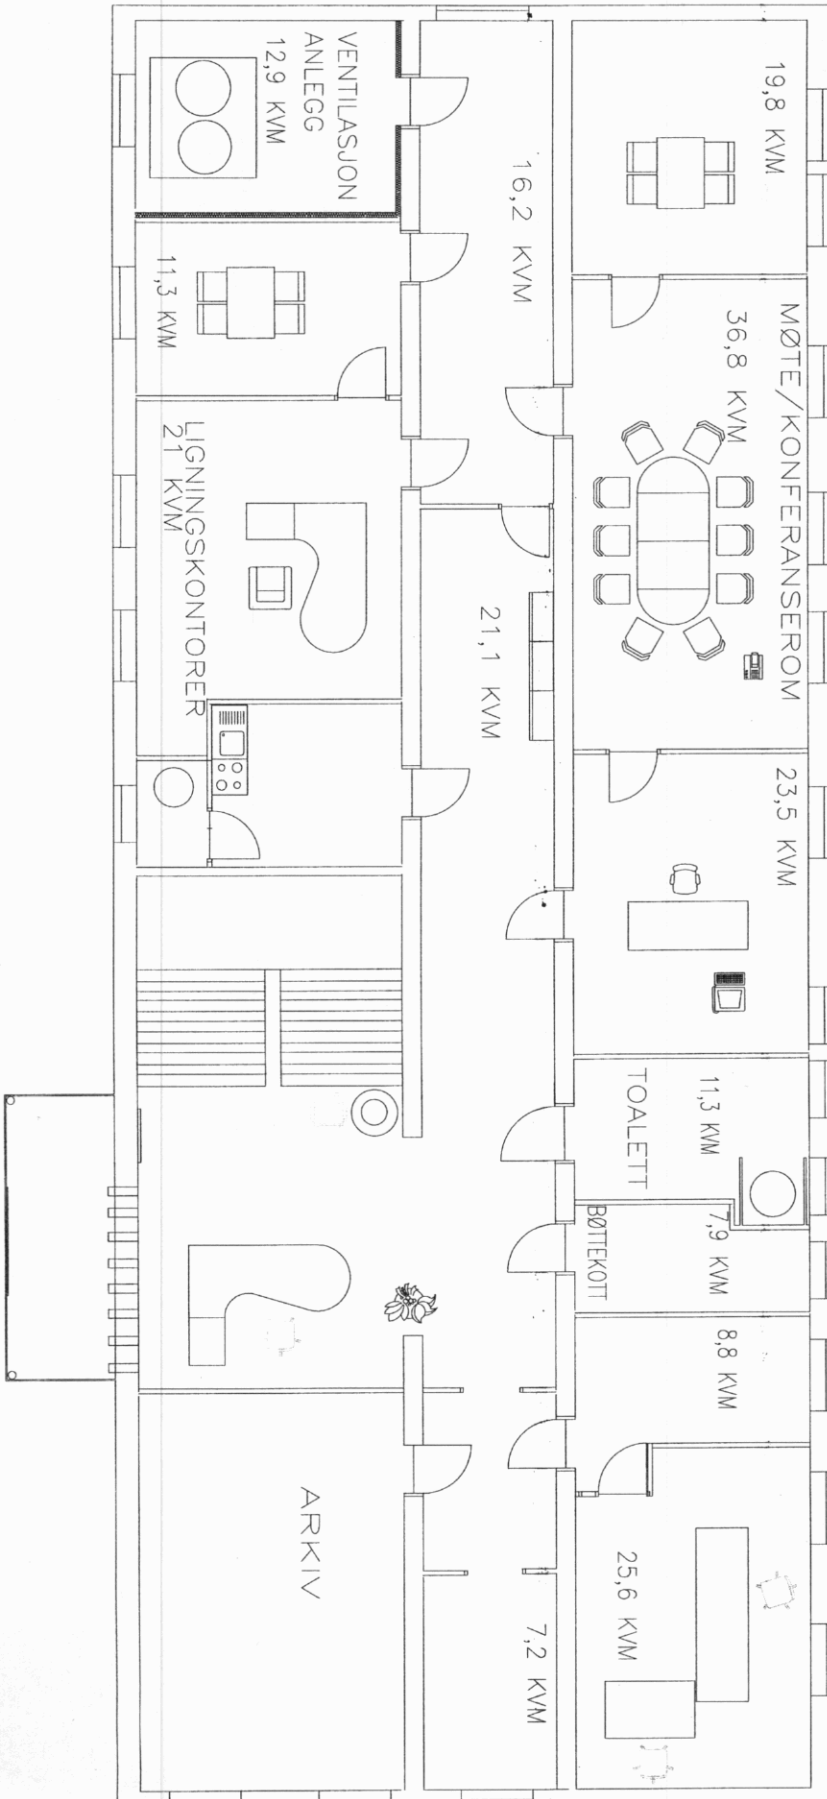

# Tegning service tor

lyd isolasjon vegg

materialer	stk	pris	
b dører	3	30000	
pc bord	1	7660	
glass/vegg	2	50000	ferdig montert
skyvedør	1	150000	
a. dør	1	90000	ferdig montert
resep bord	1	16000	
vanlig dør	1	4000	
h armlene	1	1500	
vegg plate	159 kvm	11327	
isolasjon	21 kvm	1649	
bjelke	112 m	2514	
golv belegg	240 kvm	48000	
snekker arbeid		<b>80000</b>	
diverse arbeid		70000	
<b>totalt pris</b>		<b>562650</b>	