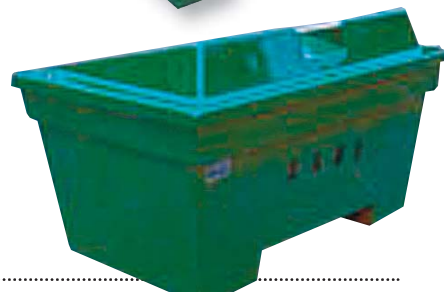

480 L

Lengde: 1270 mm
Bredde: 880 mm
Høyde: 760 mm