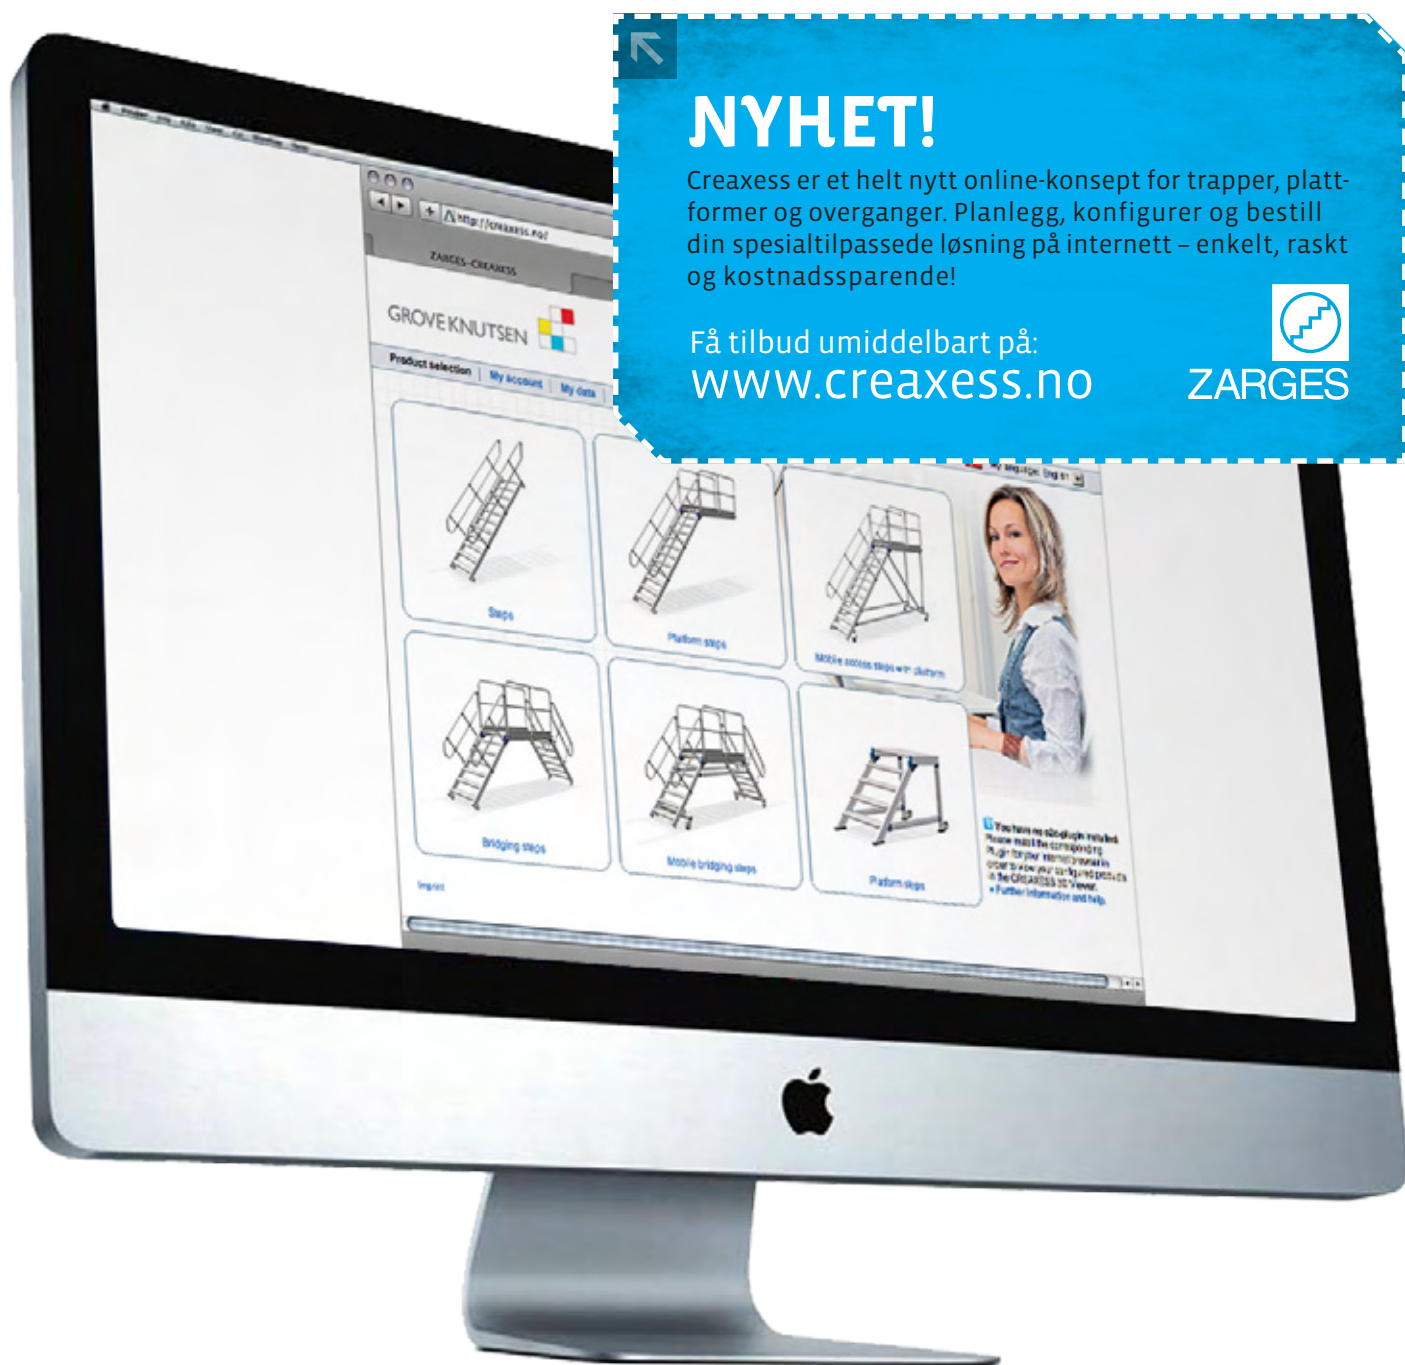

ZARGES CREAXESS

Skreddersy din industritrapp online!

NYHET!

Creaxess er et helt nytt online-konsept for trapper, plattformer og overganger. Planlegg, konfigurer og bestill din spesialtilpassede løsning på internett - enkelt, raskt og kostnadssparende!

Få tilbud umiddelbart på:
www.creaxess.no

ZARGES

Zarges
innovasjon
2010

ZARGES CREAXESS

DESIGN OG BESTILL DIN INDUSTRITRAPP I DAG

- Skreddersy ditt produkt fra din arbeidsplass
- Få tegninger og tilbud med pris og levering på sekunder
- Bestill din industritrapp og motta varene om ca 4 uker

Gå inn på www.creaxess.no og finn ut hvilke muligheter som venter deg.

FORDELER FOR DEG

Den nye generasjonen trapper og plattformer!

CREAXESS er et helt nyutviklet konsept – fra konfigurasjonen til levering.