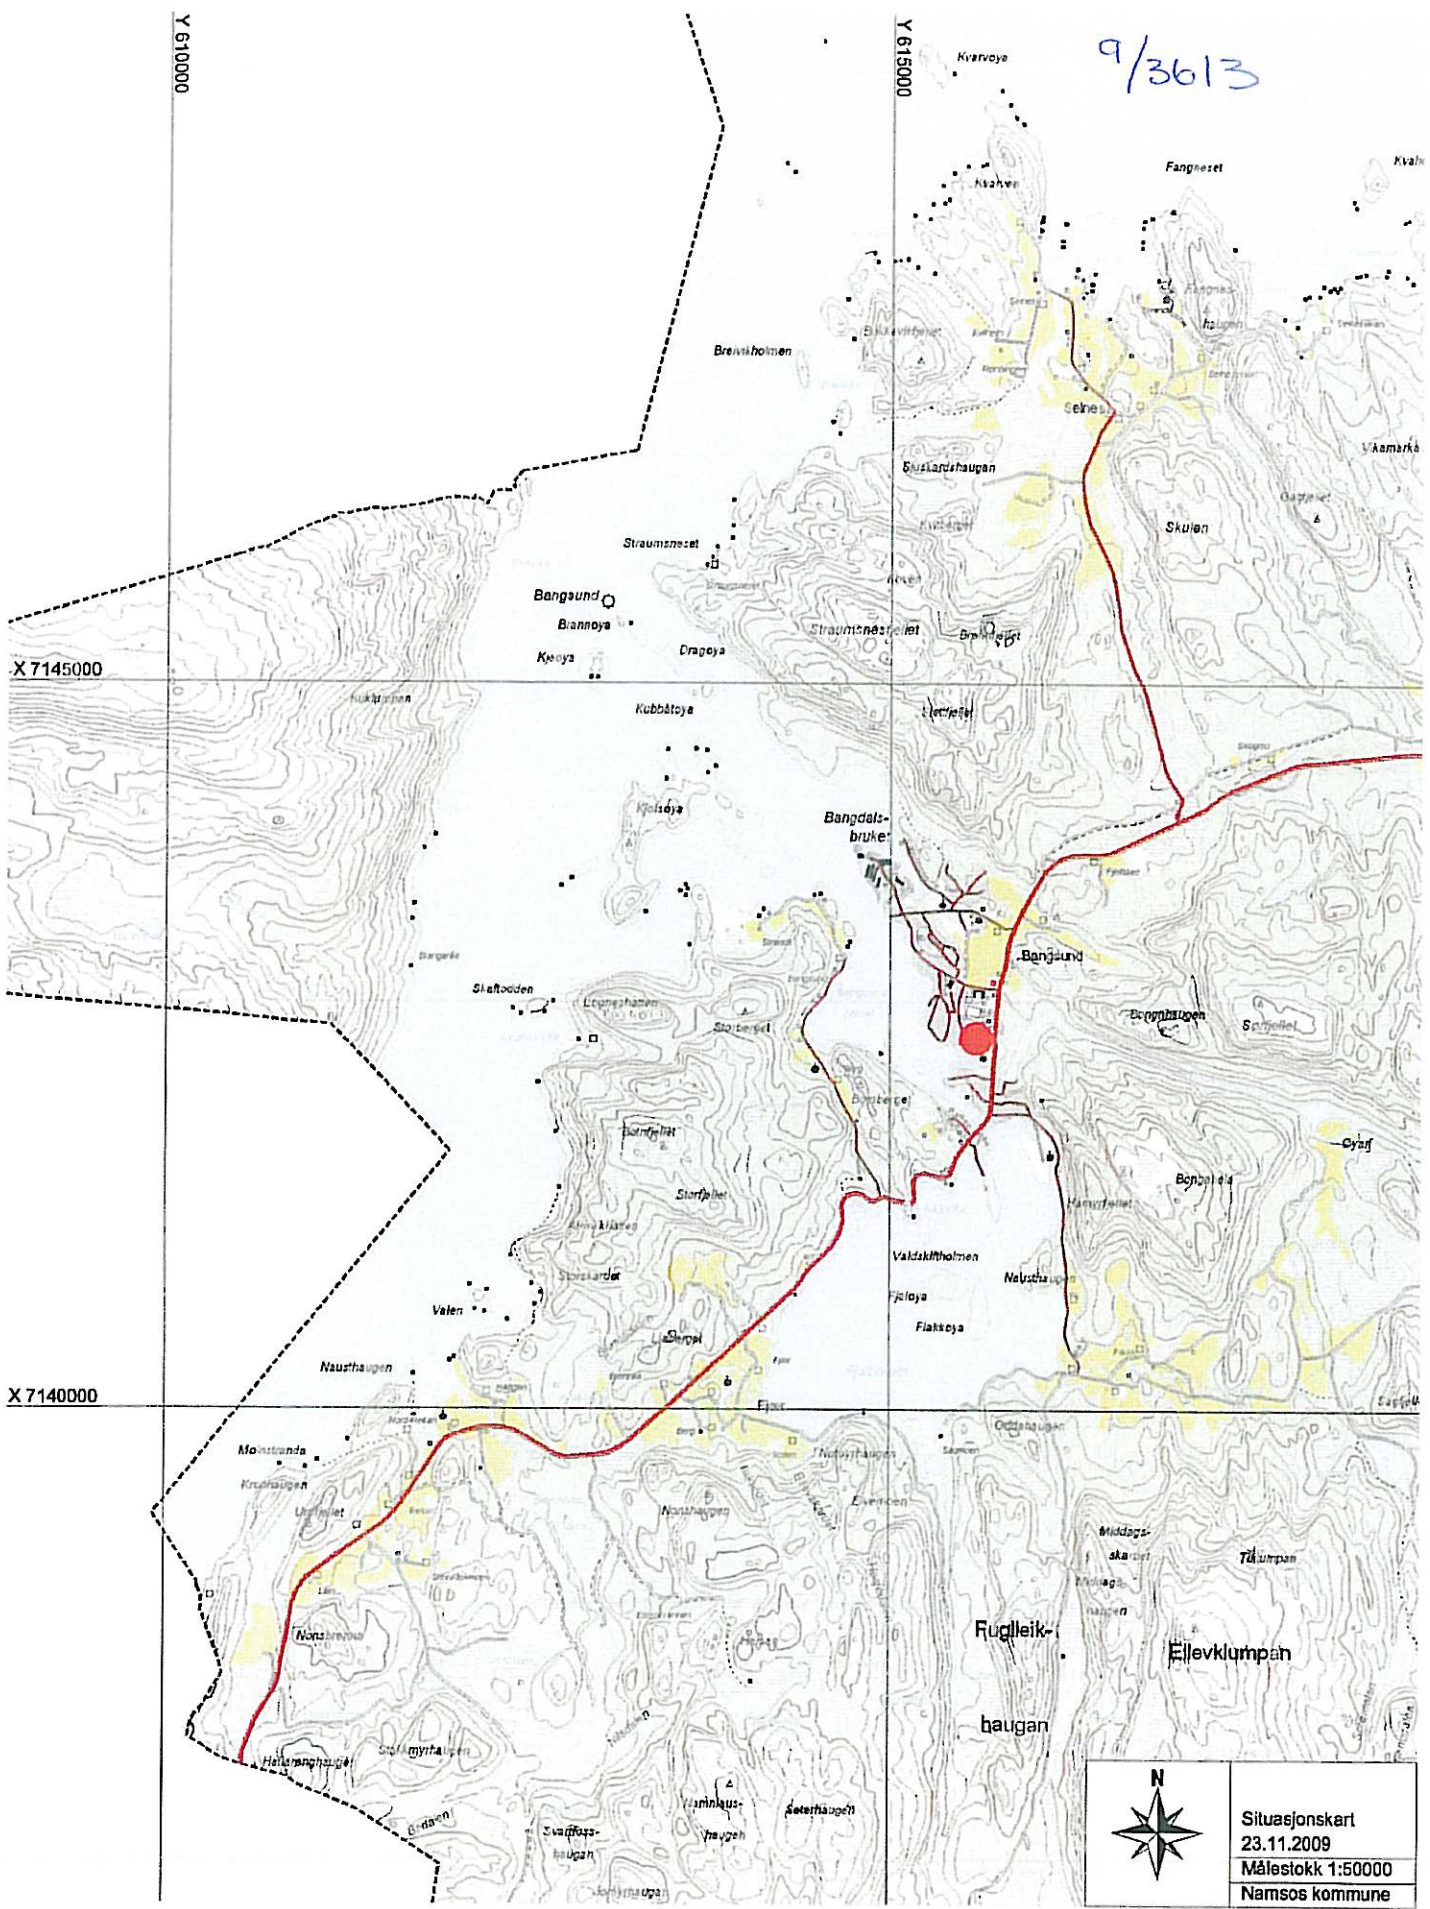

9/3613

	Situasjonskart
	23.11.2009
	Målestokk 1:50000
	Namsos kommune