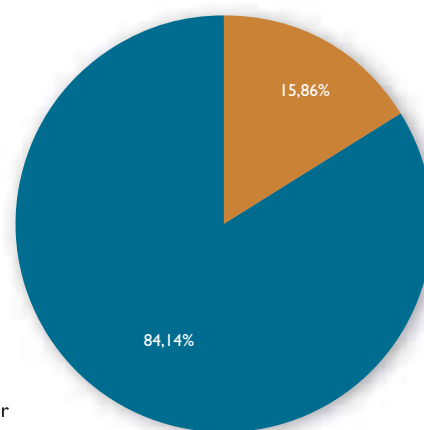

* Årsaken til den markante økningen i antall registrerte spilleminutter er at Gramo for første gang har registrert radiokanalene NRK Folkemusikk og Jazz, samt endringer i registreringsrutiner for NRK sine distriktskanaler

Vederlag 2008

Fordeling mellom kvinnelige og mannlige utøvere

Prosentfordeling utbetalt vederlag

	2005	2006	2007	2008
Kvinner	16,28%	17,73%	15,99%	15,86%
Menn	83,72%	82,27%	84,01%	84,14%
Totalt	100,00%	100,00%	100,00%	100,00%