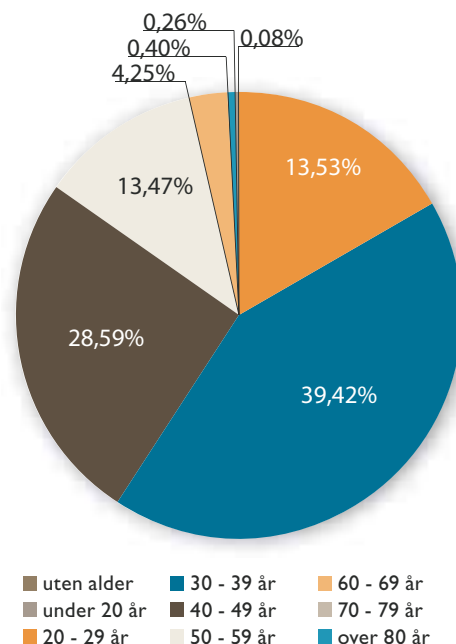

Prosentfordeling antall

	2005	2006	2007	2008
Kvinner	20,53%	20,48%	20,36%	19,94%
Menn	79,47%	79,52%	79,64%	80,06%
Totalt	100,00%	100,00%	100,00%	100,00%

Gjennomsnittlig vederlag

	2005	2006	2007	2008
Kvinner	kr 3 628	kr 4 679	kr 3 767	kr 4 544
Menn	kr 4 822	kr 5 590	kr 5 060	kr 6 004
Gjennomsnittlig vederlag	kr 4 577	kr 5 403	kr 4 797	kr 5 713

Høyeste vederlag

	2005	2006	2007	2008
Kvinner	kr 125 824	kr 322 030	kr 131 059	kr 180 158
Menn	kr 271 454	kr 247 380	kr 173 048	kr 228 064
Høyeste utbetalte vederlag	kr 271 454	kr 322 030	kr 173 048	kr 228 064

Vederlag 2008

Fordeling på aldersgrupper

Prosentfordeling utbetalt vederlag

	2005	2006	2007	2008
under 20 år	0,10%	0,10%	0,08%	0,08%
20-29 år	7,87%	14,35%	13,89%	13,53%
30-39 år	41,68%	38,91%	39,72%	39,42%
40-49 år	30,14%	30,24%	28,57%	28,59%
50-59 år	15,03%	12,60%	13,49%	13,47%
60-69 år	4,29%	3,22%	3,60%	4,25%
70-79 år	0,51%	0,34%	0,42%	0,40%
over 80 år	0,39%	0,24%	0,24%	0,26%
Totalt	100,00%	100,00%	100,00%	100,00%