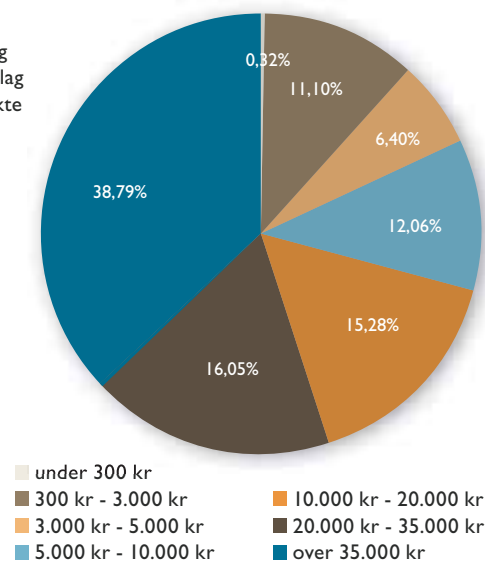

Vederlag 2008

Fordeling på beløpsintervaller

Alle etterfølgende tabeller viser vederlag for utgitte innspillinger. Oversiktene viser vederlag utbetalt per primo november 2009 til norske utøvermedlemmer. Summene for totalt vederlag vil endre seg da Gramo arbeider kontinuerlig for å registrere/finne rettighetshavere på brukte innspillinger frem til foreldelse ihht. gjeldende forskrift. Vederlag 2005 foreldes 1.1.2010, vederlag 2006 foreldes 1.1.2011 osv.

Prosentfordeling utbetalt vederlag

	2005	2006	2007	2008
under 300 kr	0,90%	0,76%	0,82%	0,32%
300 kr - 3.000 kr	11,18%	9,02%	10,93%	11,10%
3.000 kr - 5.000 kr	5,66%	4,97%	6,01%	6,40%
5.000 kr - 10.000 kr	11,27%	9,74%	10,92%	12,06%
10.000 kr - 20.000 kr	15,36%	15,07%	14,75%	15,28%
20.000 kr - 35.000 kr	16,63%	12,39%	19,36%	16,05%
over 35.000 kr	39,01%	48,05%	37,21%	38,79%
Totalt	100,00%	100,00%	100,00%	100,00%

Totalt utbetalt vederlag

	2005	2006	2007	2008
under 300 kr	kr 180 227	kr 183 706	kr 167 639	kr 61 303
300 kr - 3.000 kr	kr 2 244 665	kr 2 190 301	kr 2 235 538	kr 2 114 025
3.000 kr - 5.000 kr	kr 1 136 219	kr 1 207 070	kr 1 230 018	kr 1 219 366
5.000 kr - 10.000 kr	kr 2 262 776	kr 2 363 820	kr 2 232 669	kr 2 298 164
10.000 kr - 20.000 kr	kr 3 085 372	kr 3 656 891	kr 3 016 667	kr 2 911 699
20.000 kr - 35.000 kr	kr 3 339 280	kr 3 007 459	kr 3 960 967	kr 3 057 964
over 35.000 kr	kr 7 835 492	kr 11 662 141	kr 7 610 920	kr 7 389 348
Norske utøvere totalt	kr 20 084 031	kr 24 271 389	kr 20 454 418	kr 19 051 869
Arvinger	kr 448 051	kr 562 232	kr 479 253	kr 549 284
Utenlandske direktmedlemmer	kr 4 197 967	kr 5 024 960	kr 4 426 939	kr 4 162 118
Utbetalt A-avtaler *	kr 6 668 987	kr 2 520 371	kr 2 495 874	
Totalt utbetalt	kr 31 399 036	kr 32 378 951	kr 27 856 483	kr 23 763 270

* A-avtale er avtale om at individuelle avregnede vederlag til et annet lands rettighetshavere overføres samlet til dette lands vederlagsbyrå og utbetales individuelt gjennom dette byrået. Tabellen viser beløpet utbetalt fra Gramo til Sverige, Danmark, Finland, Nederland, Irland, Storbritannia og Spania. Disse vederlagsutbetalingene for 2008 skjer etter at Gramo-statistikken har gått i trykken.

Antall vederlagsutbetalinger

	2005	2006	2007	2008
under 300 kr	1276	1350	1116	365
300 kr - 3.000 kr	2036	1971	2039	1893
3.000 kr - 5.000 kr	293	310	316	319
5.000 kr - 10.000 kr	318	321	317	324
10.000 kr - 20.000 kr	221	264	210	208
20.000 kr - 35.000 kr	126	112	149	116
over 35.000 kr	118	164	117	110
Totalt	4388	4492	4264	3335

Andelen vederlag under kr 300 er lavt for siste vederlagsår (2008), og ventes å stige til neste år. Disse vederlagene betales først ut når akkumulert saldo for alle ikke forfalte år til utøveren overstiger kr 300.