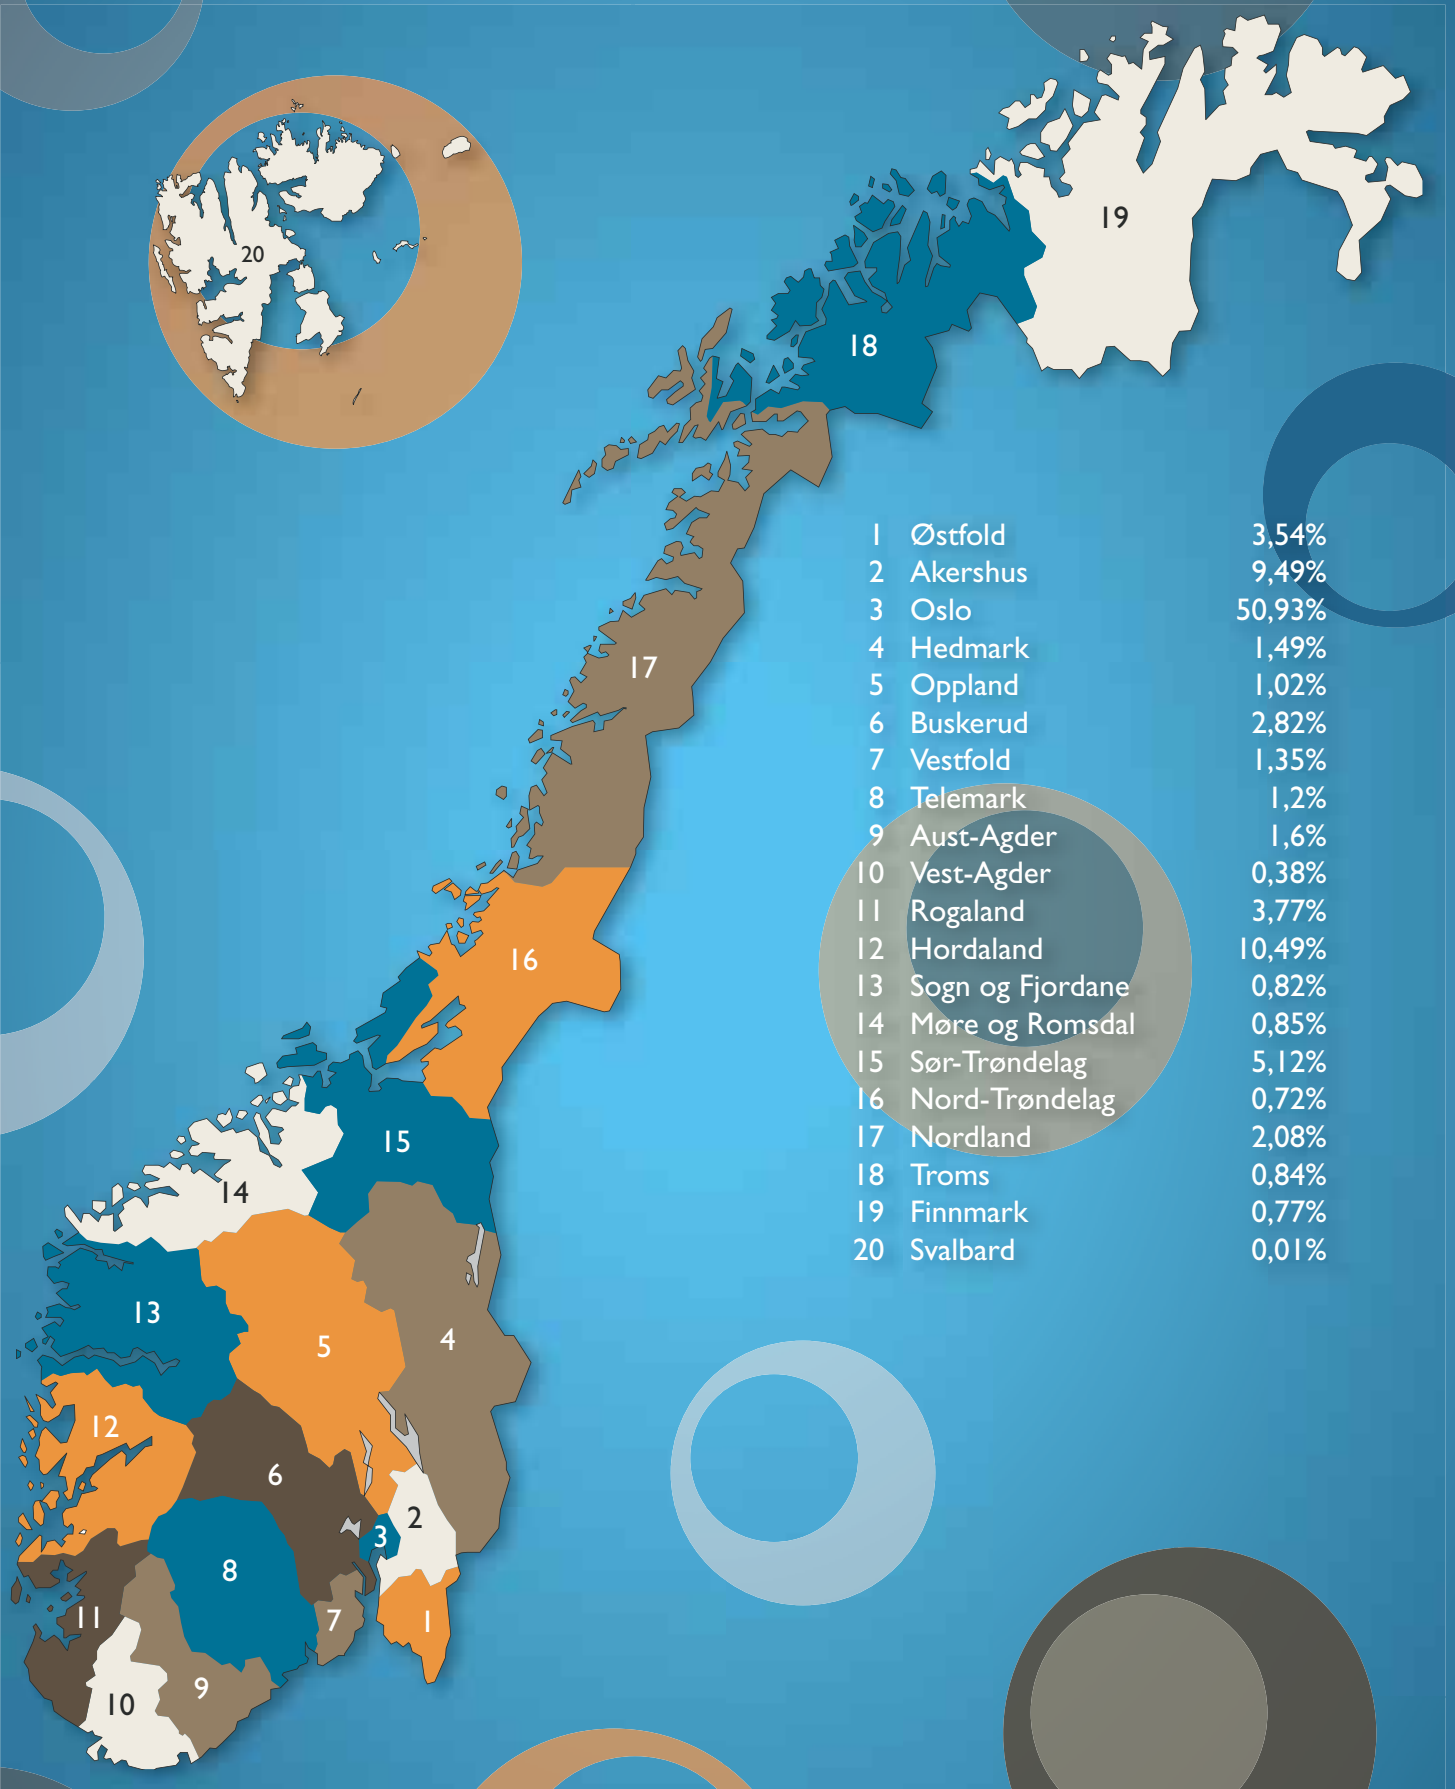

Vederlag 2008

Fordeling på fylker forts.

Antall vederlagsutbetalinger

	2005	2006	2007	2008
Østfold	179	192	183	127
Akershus	447	456	441	361
Oslo	1491	1532	1510	1237
Hedmark	120	116	105	86
Oppland	115	116	103	92
Buskerud	125	121	120	97
Vestfold	116	113	104	86
Telemark	84	86	76	58
Aust-Agder	84	89	76	54
Vest-Agder	37	40	37	27
Rogaland	243	265	234	162
Hordaland	465	482	469	349
Sogn og Fjordane	51	54	45	30
Møre og Romsdal	106	108	99	67
Sør-Trøndelag	351	352	323	222
Nord-Trøndelag	41	43	39	34
Nordland	125	118	114	86
Troms	76	81	67	56
Finnmark	67	68	63	58
Svalbard	-	-	1	1
Bosatt utenlands *	65	60	55	45
Totalt	4388	4492	4264	3335

Gjennomsnittlig utbetalt vederlag

	2005	2006	2007	2008
Østfold	kr 4 123	kr 5 191	kr 4 428	kr 5 316
Akershus	kr 4 680	kr 5 182	kr 4 376	kr 5 009
Oslo	kr 6 172	kr 7 881	kr 6 917	kr 7 844
Hedmark	kr 2 399	kr 2 281	kr 1 954	kr 3 291
Oppland	kr 1 414	kr 1 473	kr 1 520	kr 2 122
Buskerud	kr 5 632	kr 5 806	kr 5 735	kr 5 541
Vestfold	kr 3 517	kr 2 999	kr 2 469	kr 2 993
Telemark	kr 2 488	kr 2 793	kr 2 691	kr 3 935
Aust-Agder	kr 3 497	kr 5 241	kr 4 933	kr 5 651
Vest-Agder	kr 3 177	kr 5 067	kr 2 181	kr 2 708
Rogaland	kr 3 302	kr 3 759	kr 3 479	kr 4 435
Hordaland	kr 4 980	kr 5 817	kr 4 919	kr 5 728
Sogn og Fjordane	kr 3 262	kr 5 548	kr 5 378	kr 5 179
Møre og Romsdal	kr 2 127	kr 1 960	kr 1 824	kr 2 425
Sør-Trøndelag	kr 2 807	kr 2 849	kr 2 752	kr 4 396
Nord-Trøndelag	kr 4 548	kr 4 176	kr 4 510	kr 4 018
Nordland	kr 2 758	kr 2 838	kr 2 251	kr 4 612
Troms	kr 3 524	kr 3 094	kr 2 632	kr 2 869
Finnmark	kr 3 939	kr 1 952	kr 1 394	kr 2 526
Svalbard	-	-	kr 1 704	kr 1 009
Bosatt utenlands *	kr 4 790	kr 3 991	kr 3 113	kr 2 953
Totalt	kr 4 577	kr 5 403	kr 4 797	kr 5 713

Fordeling mellom fylkene er gjort ut i fra medlemmets bostedsadresse registrert hos Gramo

* Gjelder norske utøvere bosatt i utlandet